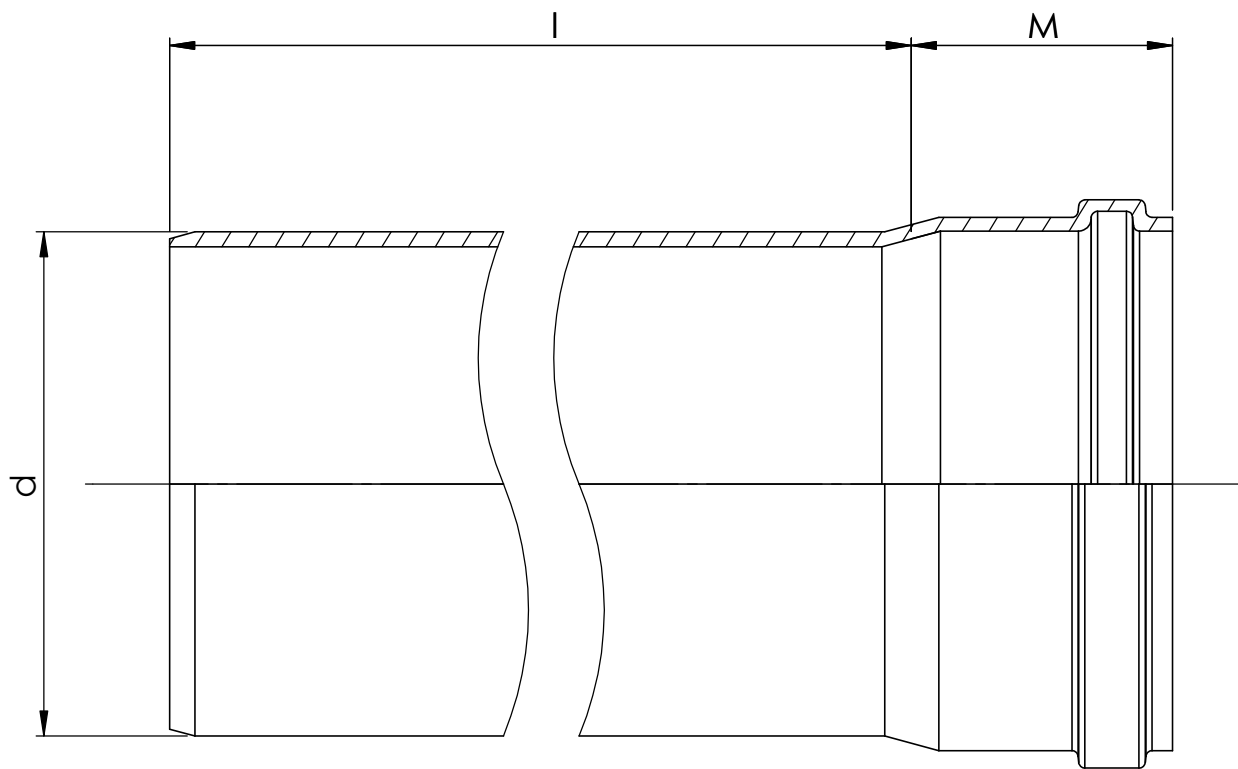

4

3

2

1

Item	Size	d	l	M
1050196	200x1000	200	977	104
1050212	200x3000	200	2977	104
1050201	200x6000	200	5977	104
1050213	250x3000	250	2977	122
1050203	250x6000	250	5977	122
1050214	315x3000	315	2977	141
1050206	315x6000	315	5977	141
1050215	400x3000	400	2972	166
1050209	400x6000	400	5972	166

Uponor

Description
INFRA
Mounting dimensions
Sewer Pipe SN8 PVC

Drawing number
Z_PVC_Sewer_Pipe_SN8

Sheet: 1/1

4

3

2

1