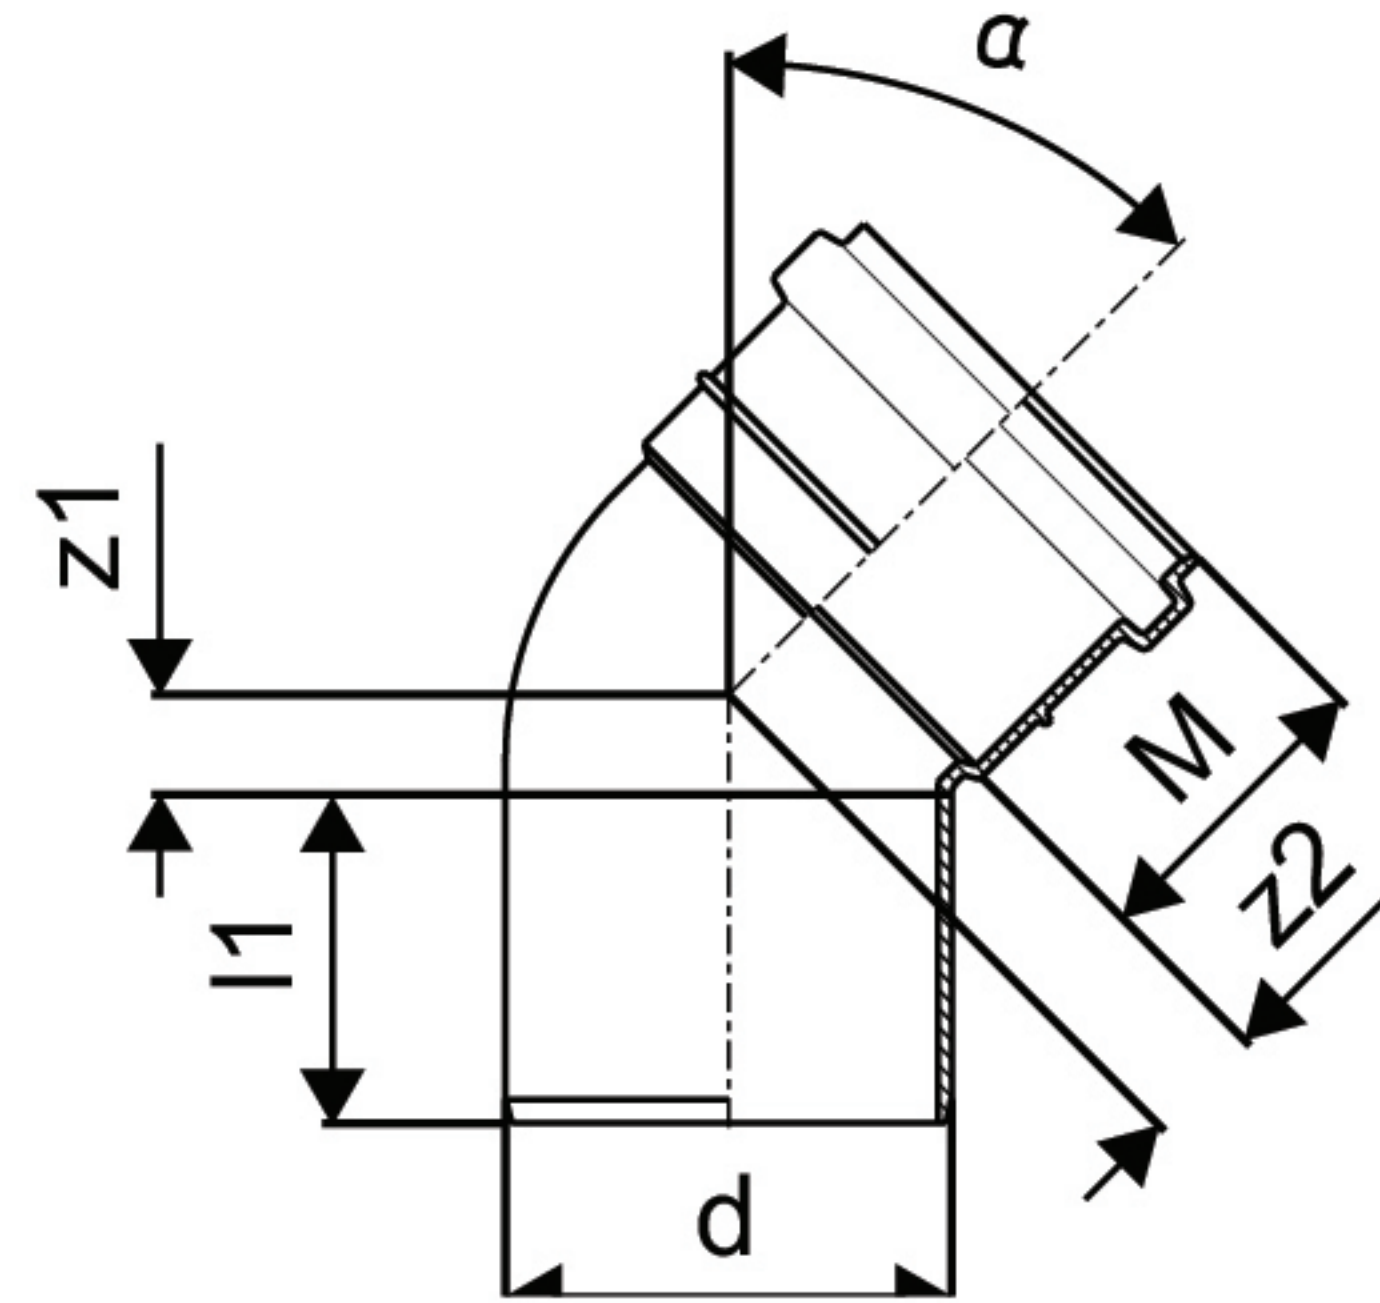

Uponor Kiinteistöviemäröinti kulmayhde 45°

| Uponor-nro | LVI-nro | EAN-koodi | d mm | α ° | l1 mm | z1 mm | z2 mm | M mm |
|------------|---------|---------------|------|------------|-------|-------|-------|------|
| 1051181 | 2440021 | 6414904212157 | 32 | 45 | 44 | 8 | 9 | 39 |
| 1051183 | 2430023 | 6414904212249 | 50 | 45 | 46 | 12 | 14 | 44 |
| 1053720 | 2430024 | 6414904212317 | 75 | 45 | 55 | 17 | 20 | 52 |
| 1053721 | 2430026 | 6414904212379 | 110 | 45 | 63 | 23 | 27 | 59 |
| 1071968 | 2430028 | 6414908427960 | 160 | 45 | 117 | 36 | 40 | 77 |