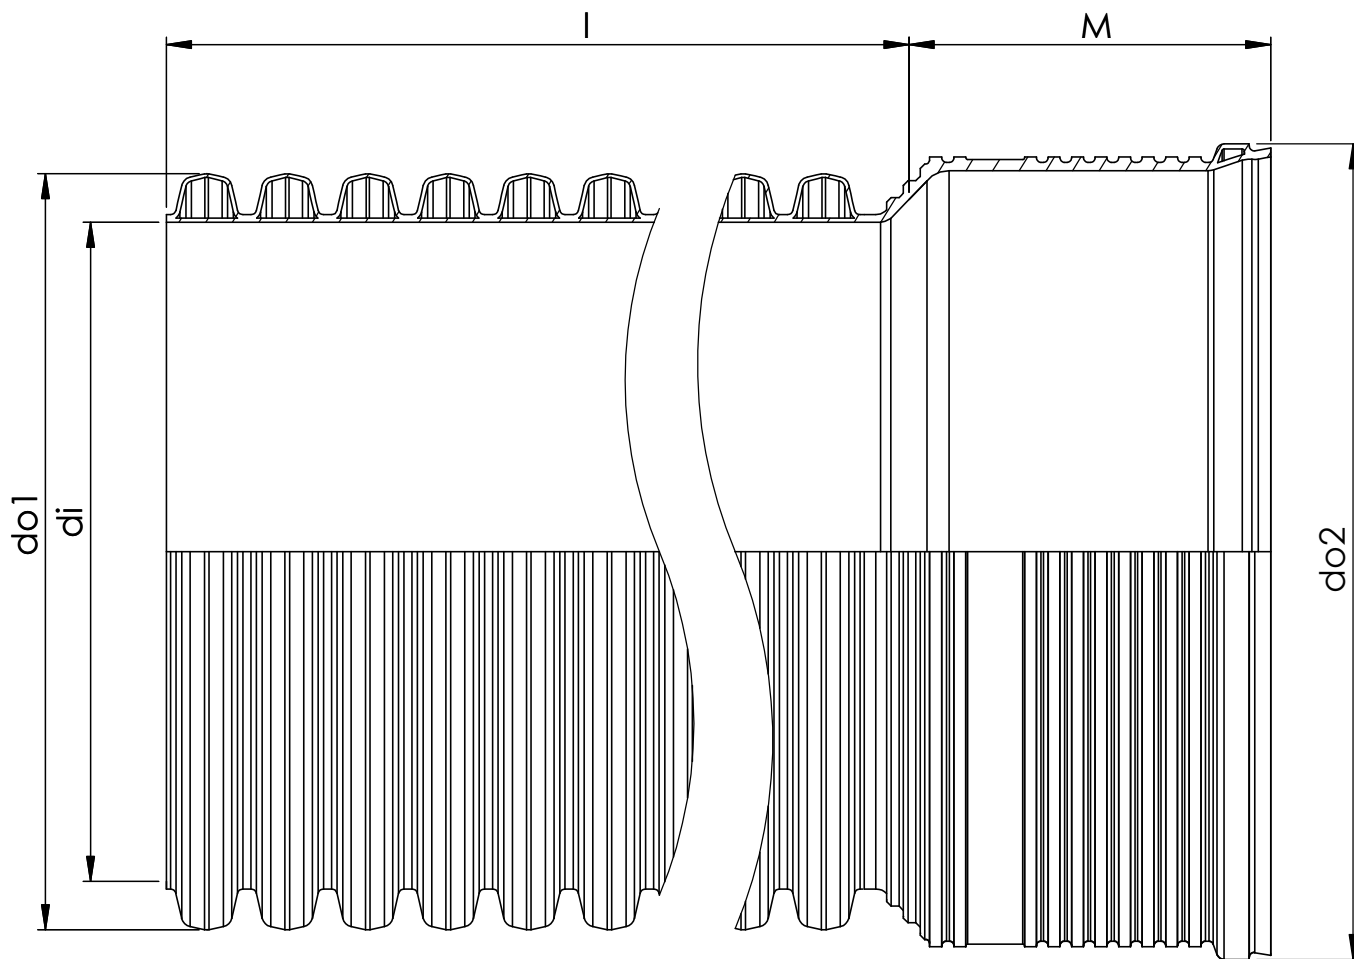

Item	Size	di	do1	do2	l	M
1058716	200/175	175	200	216	6008	96
1058719	250/218	218	250	267	6008	111
1058722	315/275	275	315	336	6018	132

**Uponor**

Description  
INFRA  
Mounting dimensions  
IQ Storm water pipes SN8

Drawing number  
Z\_IQ\_Storm\_water\_pipe\_SN8\_OD\_200-315\_PP

Sheet: 1/1

4

3

2

1