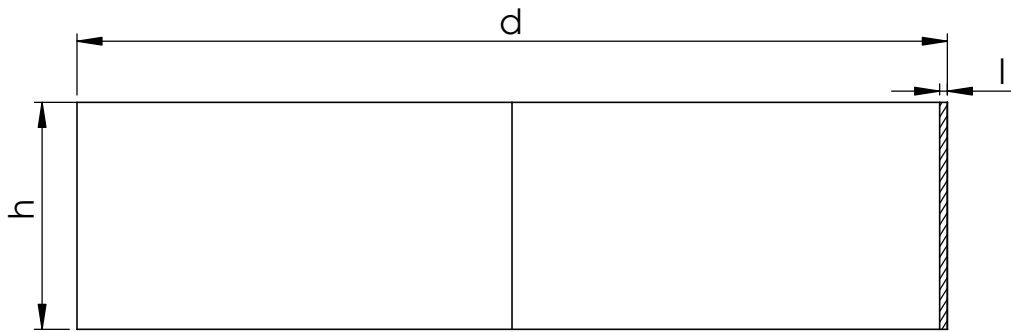

D

D

C

C

Item	Size	d	l	h
1066757	DN1000 SN4-SN8	1151	10	300
1066744	DN1200 SN4	1349	10	400
1066758	DN1200 SN8	1372	10	400
1066737	DN1400 SN2	1560	10	400
1066745	DN1400 SN4	1588	10	400
1066759	DN1400 SN8	1612	10	400
1066760	DN1500 SN8	1715	10	400
1066747	DN1600 SN4	1810	10	400
1066761	DN1600 SN8	1826	10	400
1066748	DN1800 SN4	2025	10	400
1066762	DN1800SN8	2050	10	400
1066763	DN2000 SN8	2278	10	400
1066750	DN2200 SN4	2472	10	400
1066764	DN2200 SN8	2475	10	400
1066765	DN2400 SN4-SN8	2675	10	400
1066753	DN500 SN8	590	10	300
1066754	DN600 SN8	702	10	300
1066756	DN800 SN4-SN8	928	10	300

B

B

A

A

Description  
INFRA  
Mounting dimensions  
Storm water fittings

Drawing number  
Z\_Weholite\_flexseal\_coupling

Sheet: 1/1

4