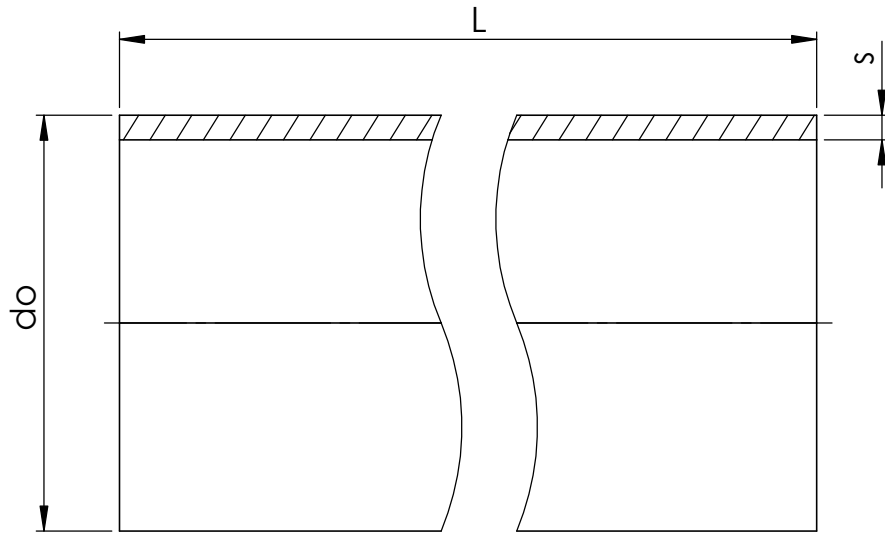

Item	Size	do	L	s
1085859	110	110	12	6,6
1085860	160	160	12	9,5
1092954	355	355	Special	21,1
1096917	630	630	12	37,4
1135208	630	360	Special	37,4
1092955	800	800	Special	47,4

**Uponor**

Description

INFRA  
Mounting dimensions  
Pipe black SDR17  
Other

Drawing number

Z\_Pipe\_black\_SDR17

Sheet: 1/1

4

3

2

1