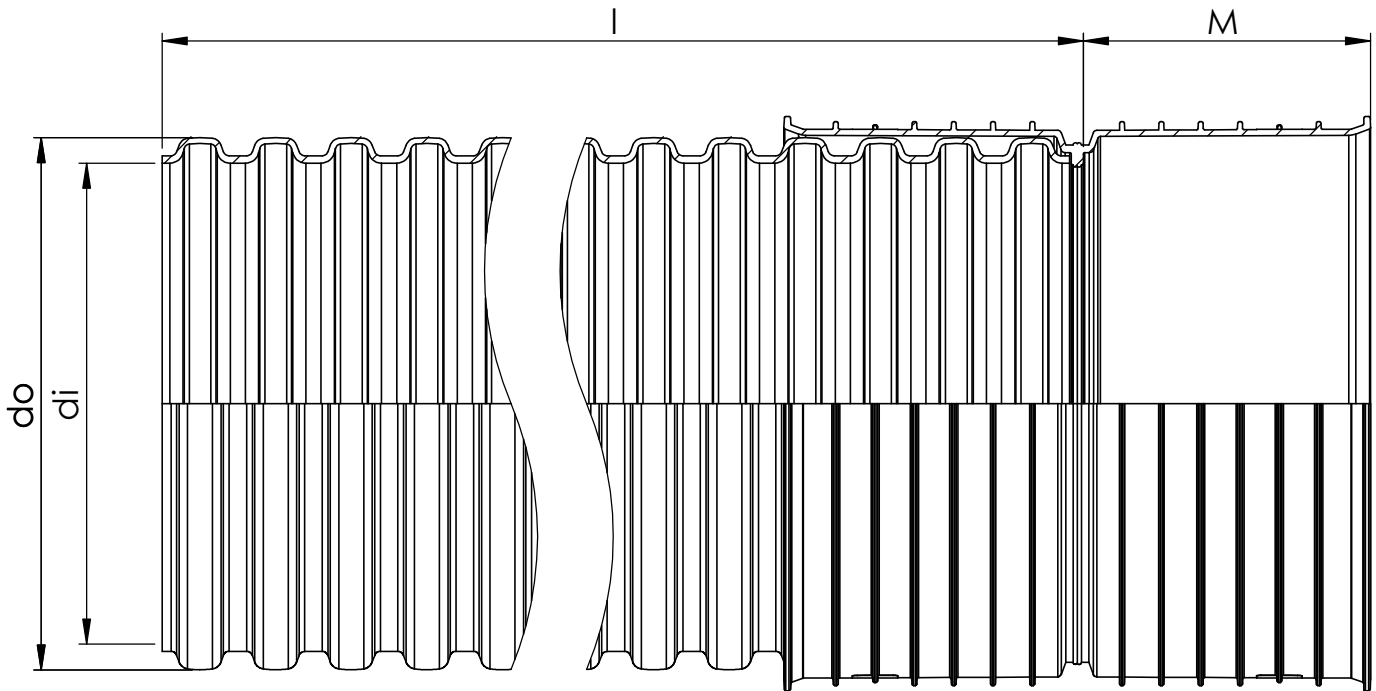

Item	Size	di	do	L	M
1054490	352/315	315	352	3000	190
1054493	474/425	425	474	600	283
1054495	474/425	425	474	3000	283

Uponor

Description
INFRA
Mounting Dimensions
Chamber telescopic risers
Chamber riser pipe PP with socket