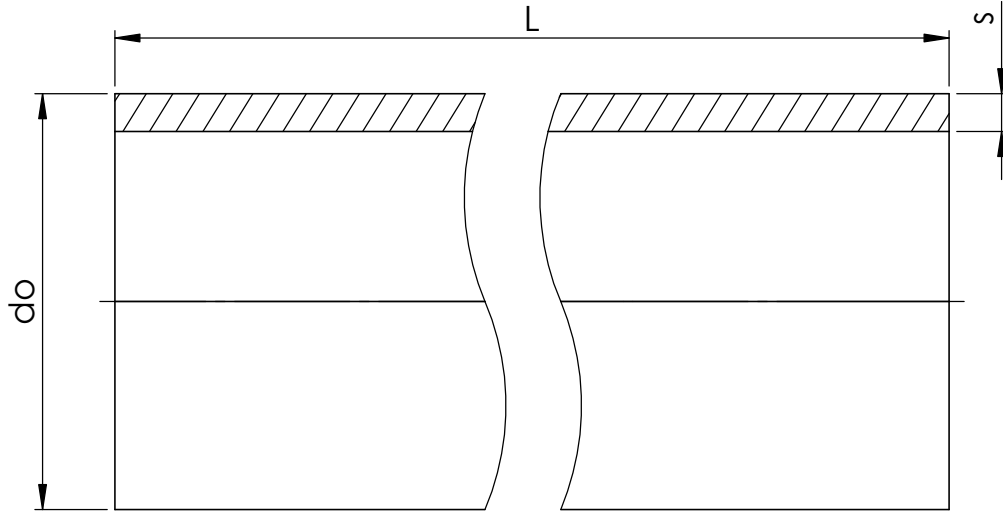

4

3

2

1

Item	Size	do	L	s
1090675	110	110	12,5	10
1090779	125	125	12,5	11,4
1118161	140	140	12,5	12,7
1090674	160	160	12,5	14,6
1118162	180	180	12,5	16,4
1117831	200	200	12,5	18,2
1090676	225	225	12,5	20,5
1118163	250	250	12,5	22,7
1118164	280	280	12,5	25,4
1118165	355	355	12,5	32,2

uponor

Description
INFRA
Mounting dimensions
Pressure water pipe PN16 SDR11
PE100 Water pipes

Drawing number
Z_Pressure_water_pipe_PN16_SDR11_3RC_PE100

Sheet: 1/1

4

3

2

1