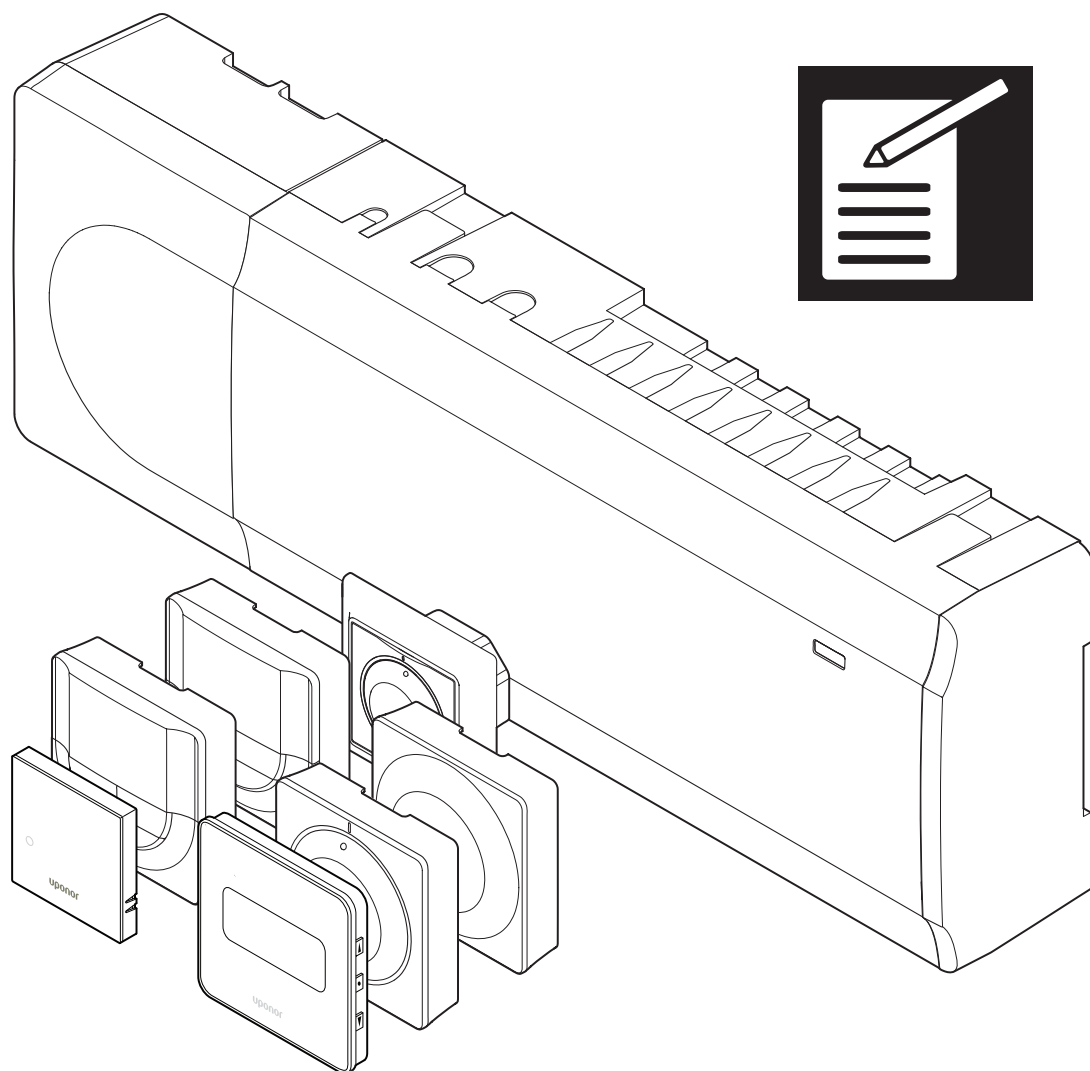

# 1 Přehled systému

CZ

Hlavní řídicí jednotce

Vedlejší řídicí jednotky #1

Vedlejší řídicí jednotky #2

Vedlejší řídicí jednotky #3

GPI		Název místnosti							
	Spínače vytápění/chlazení	<input type="checkbox"/>							
	Spínač ECO/Comfort	<input type="checkbox"/>							
	Obecný alarm systému	<input type="checkbox"/>							
Relé		1	2	1	2	1	2	1	2
	Oběhového čerpadla	<input type="checkbox"/>		<input type="checkbox"/>		<input type="checkbox"/>		<input type="checkbox"/>	
	Ohřívač vody		<input type="checkbox"/>						
	Spínače vytápění/chlazení		<input type="checkbox"/>		<input type="checkbox"/>		<input type="checkbox"/>		<input type="checkbox"/>
	Odvlhčovač		<input type="checkbox"/>		<input type="checkbox"/>		<input type="checkbox"/>		<input type="checkbox"/>
	Chladič	<input type="checkbox"/>							
	Comfort/ECO		<input type="checkbox"/>						
Rozšiřující modul									
	Rozšiřující modul	<input type="checkbox"/>		<input type="checkbox"/>		<input type="checkbox"/>		<input type="checkbox"/>	
	Hvězdicový modul	<input type="checkbox"/>		<input type="checkbox"/>		<input type="checkbox"/>		<input type="checkbox"/>	
Komunikační modul									
	R-208	<input type="checkbox"/>		<input type="checkbox"/>		<input type="checkbox"/>		<input type="checkbox"/>	