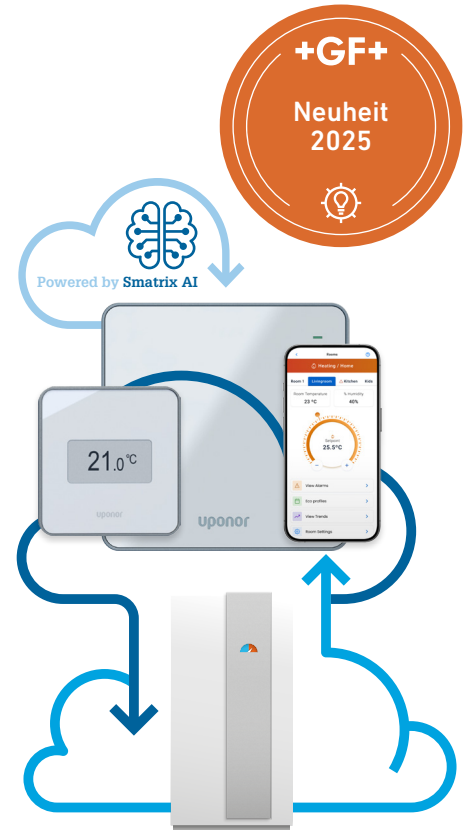

Uponor Smatrix AI

Integration der KI in die Steuerungssoftware für Flächenheizungen

Energieeinsparung dank Smatrix-Intelligenz.

Neue Bauvorschriften für energieeffizientere Gebäude haben den Energieverbrauch durch bessere Isolierung erfolgreich gesenkt, aber sie haben auch dazu geführt, dass Flächenheizungen teils nur träge auf schnelle Wetteränderungen reagieren können. Darüber hinaus erfordern stärker schwankende Wetterbedingungen Systeme mit kürzen Reaktionszeiten. Heizkurven optimal für hohen Nutzerkomfort einstellen und gleichzeitig Energie sparen: weiterhin eine Aufgabe für Experten.

Uponor Smatrix AI revolutioniert die Regelung von Fußbodenheizungen durch die Integration künstlicher Intelligenz zur Vorhersage, Anpassung und Optimierung der Heizleistung. Die nahtlose Verbindung zur Wärmepumpe über die Cloud-to-Cloud-Integration sorgt für schnelle Reaktionszeiten, mühelose Einrichtung und maximale Energieeffizienz. Unter Berücksichtigung von Wettervorhersagen, Gebäudeparameter und Benutzerpräferenzen passt Smatrix AI die Heizleistung kontinuierlich an und sorgt so für die richtige Raumtemperatur zu jeder Jahreszeit. Und das Beste: bereits installierte Uponor Smatrix Style und Smatrix T-247 und T-267 Thermostate können die Funktion direkt nutzen.