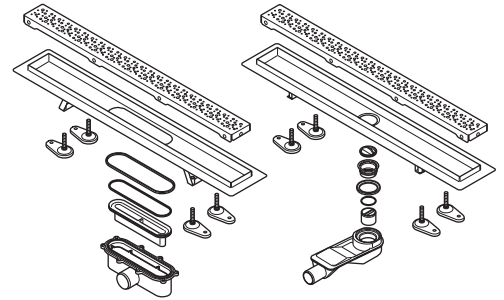

## Uponor Aqua Ambient linear shower inlets

Type	Ø	A	B	C	D	E	F	G
600	50	600	660	98-118	82-102	69	83	143
700	50	700	760	98-118	82-102	69	83	143
800	50	800	860	98-118	82-102	69	83	143
900	50	900	960	98-118	82-102	69	83	143
1000	50	1000	1060	98-118	82-102	69	83	143

Type	Ø	A	B	C	D	E	F	G
600	40	600	660	83-105	67-90	54	83	143
700	40	700	760	83-105	67-90	54	83	143
800	40	800	860	83-105	67-90	54	83	143
900	40	900	960	83-105	67-90	54	83	143
1000	40	1000	1060	83-105	67-90	54	83	143