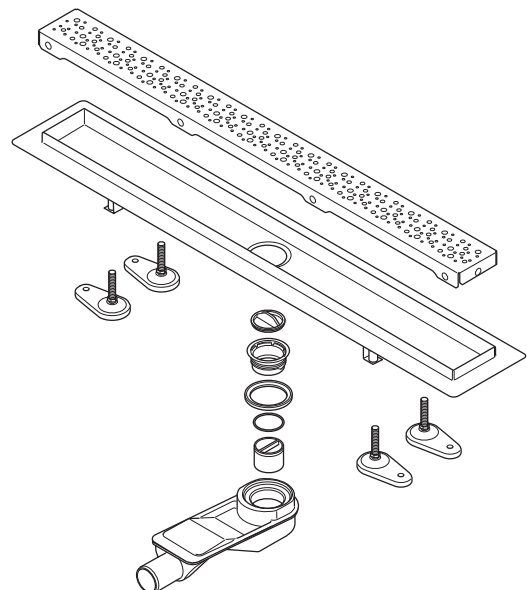

Uponor Aqua Ambient linear shower inlets

Type	Ø	A	B	C	D	E	F	G
600	50	600	660	98-118	82-102	69	83	143
700	50	700	760	98-118	82-102	69	83	143
800	50	800	860	98-118	82-102	69	83	143
900	50	900	960	98-118	82-102	69	83	143
1000	50	1000	1060	98-118	82-102	69	83	143

Type	Ø	A	B	C	D	E	F	G
600	40	600	660	83-105	67-90	54	83	143
700	40	700	760	83-105	67-90	54	83	143
800	40	800	860	83-105	67-90	54	83	143
900	40	900	960	83-105	67-90	54	83	143
1000	40	1000	1060	83-105	67-90	54	83	143

Low