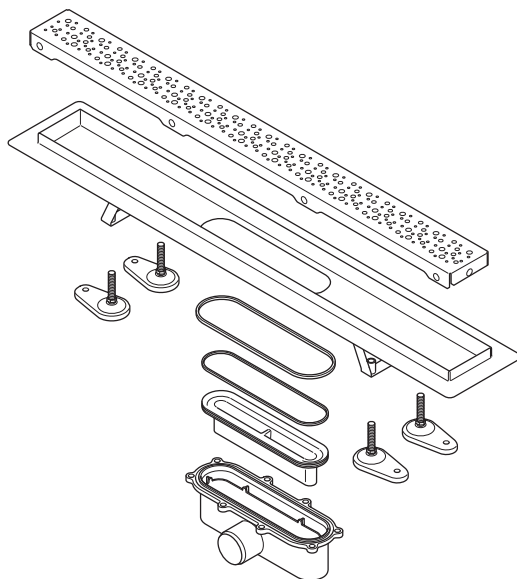

## Uponor Aqua Ambient linear shower inlets

Type	Ø	A	B	C	D	E	F	G
600	50	600	660	98-118	82-102	69	83	143
700	50	700	760	98-118	82-102	69	83	143
800	50	800	860	98-118	82-102	69	83	143
900	50	900	960	98-118	82-102	69	83	143
1000	50	1000	1060	98-118	82-102	69	83	143

Type	Ø	A	B	C	D	E	F	G
600	40	600	660	83-105	67-90	54	83	143
700	40	700	760	83-105	67-90	54	83	143
800	40	800	860	83-105	67-90	54	83	143
900	40	900	960	83-105	67-90	54	83	143
1000	40	1000	1060	83-105	67-90	54	83	143