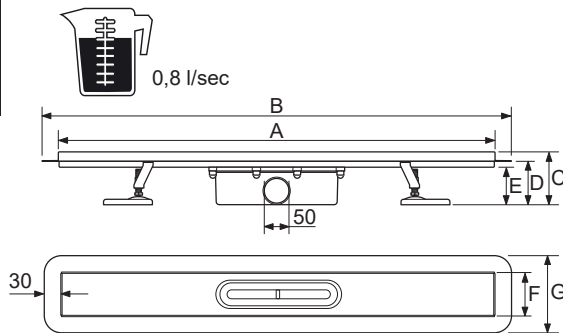

## Uponor Aqua Ambient linear shower inlets

Type	Ø	A	B	C	D	E	F	G
600	50	600	660	98-118	82-102	69	83	143
700	50	700	760	98-118	82-102	69	83	143
800	50	800	860	98-118	82-102	69	83	143
900	50	900	960	98-118	82-102	69	83	143
1000	50	1000	1060	98-118	82-102	69	83	143

Type	Ø	A	B	C	D	E	F	G
600	40	600	660	83-105	67-90	54	83	143
700	40	700	760	83-105	67-90	54	83	143
800	40	800	860	83-105	67-90	54	83	143
900	40	900	960	83-105	67-90	54	83	143
1000	40	1000	1060	83-105	67-90	54	83	143