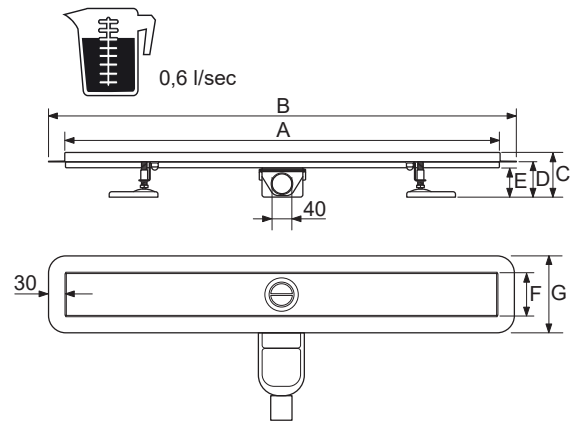

## Uponor Aqua Ambient linear shower inlets

Type	Ø	A	B	C	D	E	F	G
600	50	600	660	98-118	82-102	69	83	143
700	50	700	760	98-118	82-102	69	83	143
800	50	800	860	98-118	82-102	69	83	143
900	50	900	960	98-118	82-102	69	83	143
1000	50	1000	1060	98-118	82-102	69	83	143

Type	Ø	A	B	C	D	E	F	G
600	40	600	660	83-105	67-90	54	83	143
700	40	700	760	83-105	67-90	54	83	143
800	40	800	860	83-105	67-90	54	83	143
900	40	900	960	83-105	67-90	54	83	143
1000	40	1000	1060	83-105	67-90	54	83	143