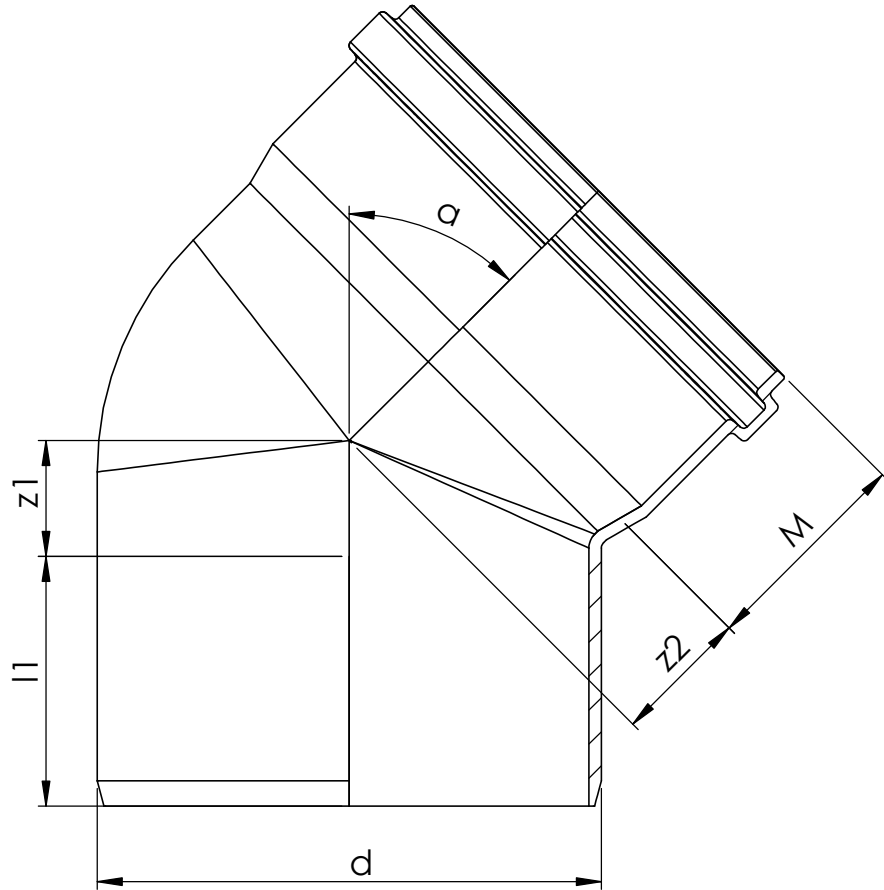

D

D

C

C

Item	Size	d	l1	z1	z2	M	α
1053666	200	200	99	46	54	86	45°
1050561	250	250	125	66	69	111	45°
1053667	315	315	132	84	86	125	45°
1050562	400	400	150	96	110	142	45°

A

A

Uponor

Description
INFRA
Mounting dimensions
PVC fittings

Drawing number
Z_PVC_fittings_sewer_bend_45_deg

Sheet: 1/1

4

3

2

1