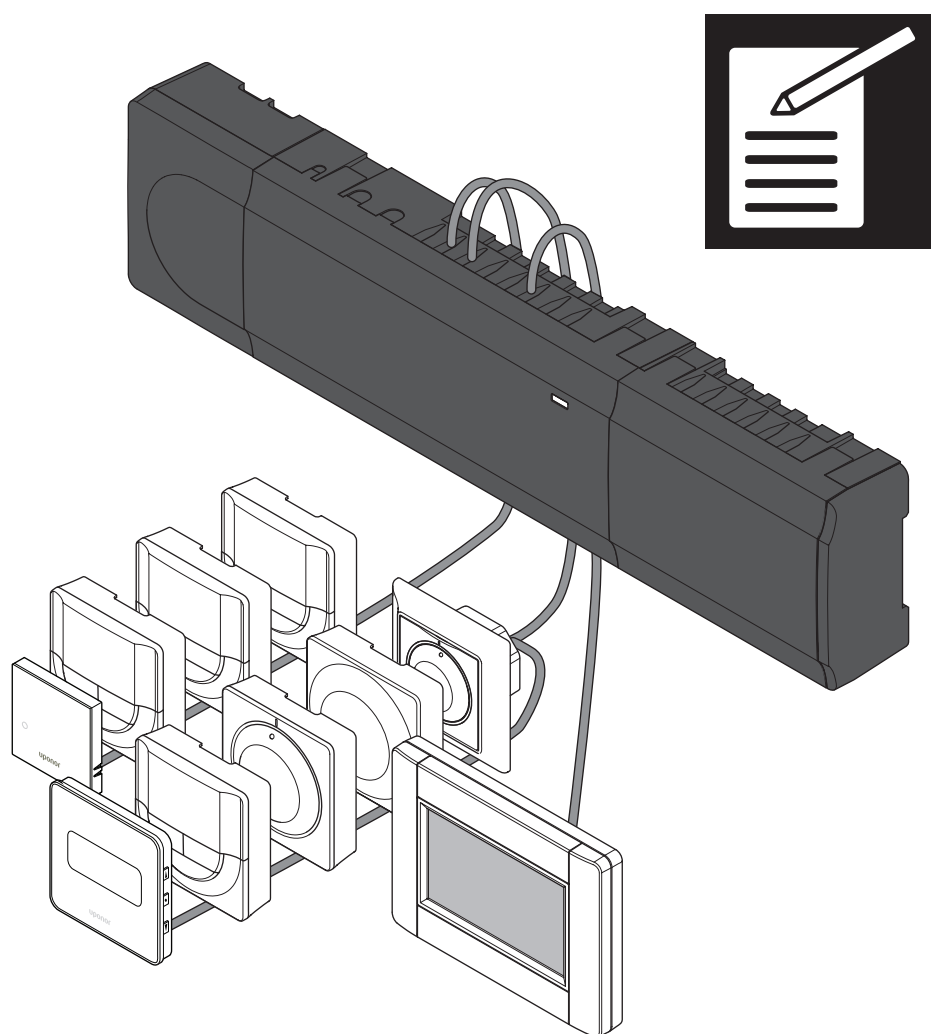

Uponor Smatrix Base/Base PRO

LT Montavimo ataskaita

Montavimo ataskaita

LT

	1 valdiklis	2 valdiklis	3 valdiklis	4 valdiklis	5 valdiklis	6 valdiklis	7 valdiklis	8 valdiklis	
Užregistruotas sistemos įrenginys									„Room name“ (patalpos pavadinimas)
Sąsaja									
Laikmatis									
Lauko jutiklis									
Šildymo / vėsinimo perjungimo jutiklis									
ECO / komforto jungiklis									
Siurblys	Taip <input type="checkbox"/>	Taip <input type="checkbox"/>	Taip <input type="checkbox"/>	Taip <input type="checkbox"/>	Taip <input type="checkbox"/>	Taip <input type="checkbox"/>	Taip <input type="checkbox"/>	Taip <input type="checkbox"/>	
	Ne <input type="checkbox"/>	Ne <input type="checkbox"/>	Ne <input type="checkbox"/>	Ne <input type="checkbox"/>	Ne <input type="checkbox"/>	Ne <input type="checkbox"/>	Ne <input type="checkbox"/>	Ne <input type="checkbox"/>	
Žvaigždinis modulis	Taip <input type="checkbox"/>	Taip <input type="checkbox"/>	Taip <input type="checkbox"/>	Taip <input type="checkbox"/>	Taip <input type="checkbox"/>	Taip <input type="checkbox"/>	Taip <input type="checkbox"/>	Taip <input type="checkbox"/>	
	Ne <input type="checkbox"/>	Ne <input type="checkbox"/>	Ne <input type="checkbox"/>	Ne <input type="checkbox"/>	Ne <input type="checkbox"/>	Ne <input type="checkbox"/>	Ne <input type="checkbox"/>	Ne <input type="checkbox"/>	