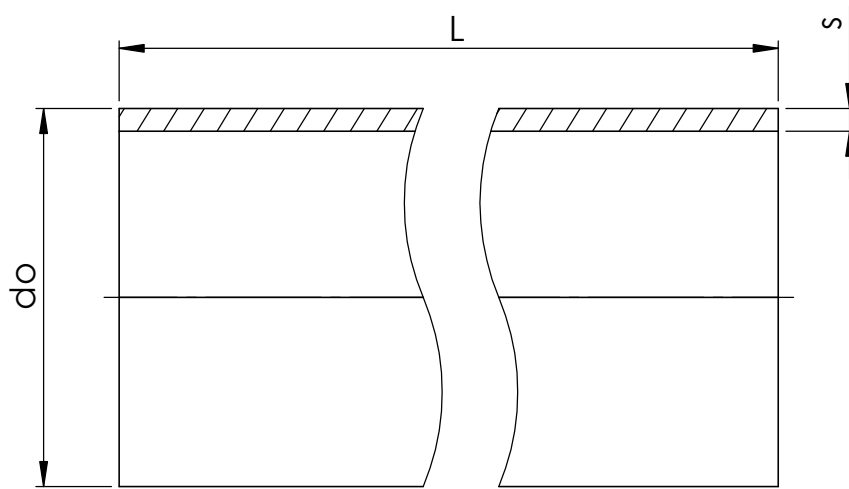

Item	Size	do	L	s
1068241	50	50	Special	3
1068312	75	75	Special	4,5
1068222	140	140	Special	8,3
1089637	225	13,4	12,5	13,4
1051982	225	225	Special	13,4
1057317	250	250	6	14,8
1023585	250	250	Special	14,8
1068232	280	280	12	16,6
1089621	280	280	12,5	16,6
1068234	315	315	12	18,7
1089316	315	315	12,5	18,7
1068236	355	355	12	21,1
1051896	450	450	Special	26,7
1051988	710	710	Special	42,1
1023588	900	900	Special	53,3
1068212	1000	1000	12	59,3
1051989	1000	1000	Special	59,3
1068215	1200	70,6	Special	70,6

uponor

Description
INFRA
Mounting dimensions
Pressure pipe PN10 SDR17
PE100 Water pipes

Drawing number
Z_Pressure_pipe_PN10_SDR17_PE100

Sheet: 1/1

4

3

2

1