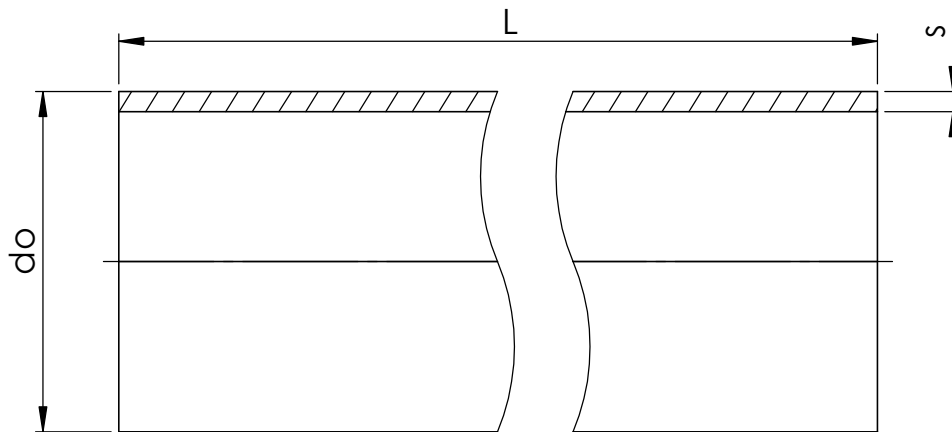

| Item | Size | do | L | s |
|---------|------|-----|---------|------|
| 1094227 | 225 | 225 | 12,5 | 13,4 |
| 1089847 | 400 | 400 | Special | 23,7 |
| 1089848 | 800 | 800 | Special | 47,4 |

Uponor

Description
INFRA
Mounting dimensions
Pressure pipe PN10 SDR17
PE100 Water pipes

Drawing number
Z_Pressure_pipe_PN10_SDR17_PE100_RC

Sheet: 1/1

4

3

2

1