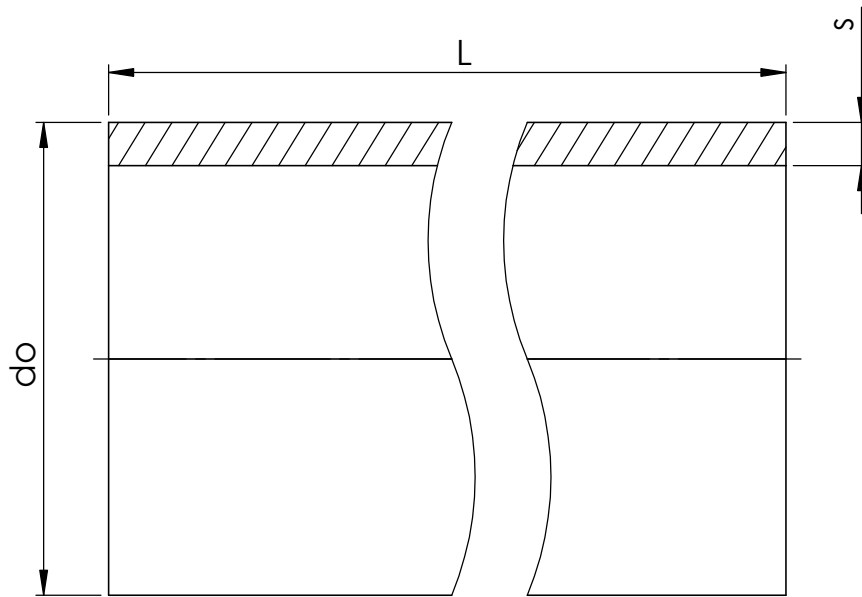

Item	Size	do	L	s
1120492	75	75	6	6,8
1122374	125	125	12	11,4
1139498	355	355	Special	32,2
1121291	630	630	Special	57,2
1119502	900	900	12,5	81,7

Uponor

Description

INFRA
Mounting dimensions
Pressure water pipe PN16 SDR11
PE100 Water pipes

Drawing number

Z_Pressure_water_pipe_PN16_SDR11_PE100_RC

Sheet: 1/1

4

3

2

1