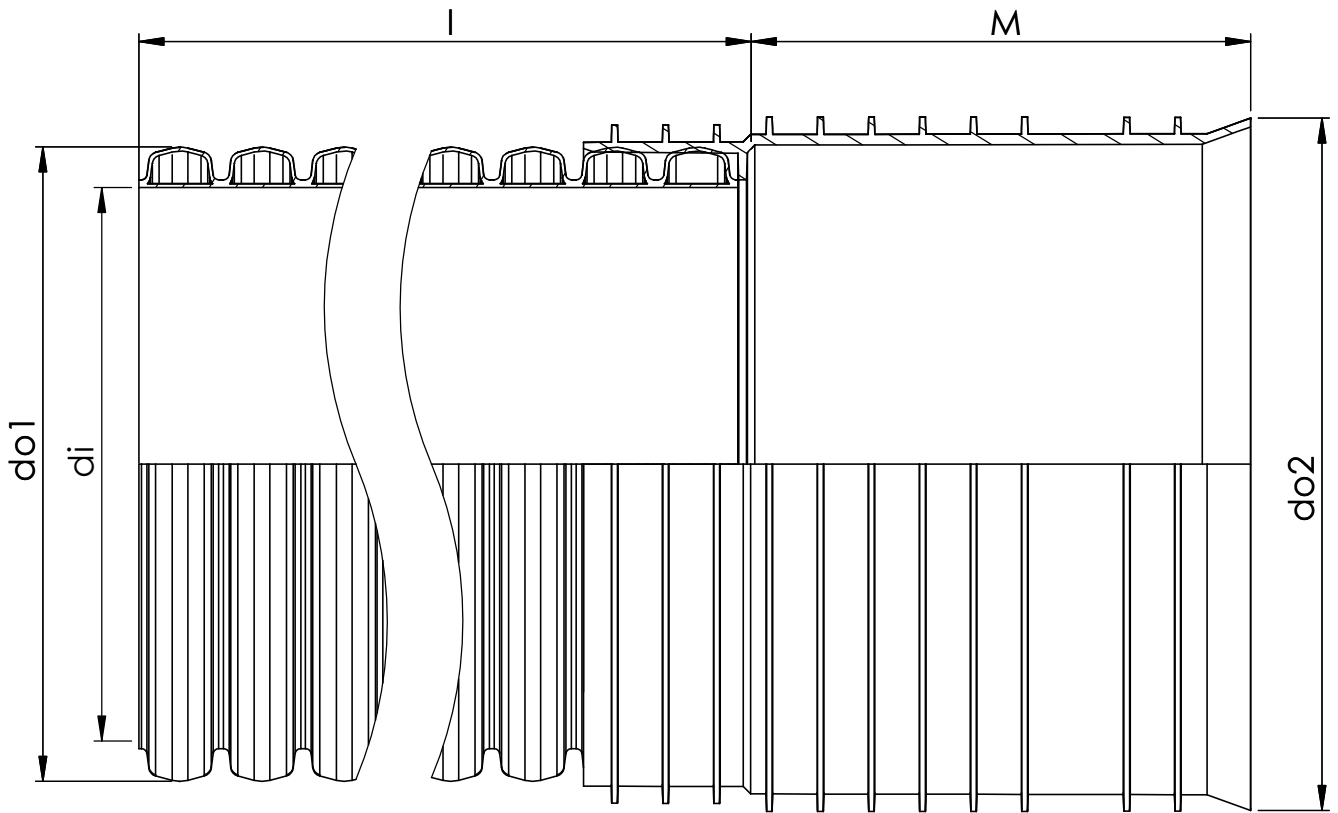

Item	Size	di	do1	do2	l	M
1087877	168/150 Round slot	146	168	183	6014	133
1087878	168/150 Top slot	146	168	183	6014	133
1087881	284/250 Round slot	247	283	307	6004	167
1087882	284/250 Top slot	247	283	307	6004	167