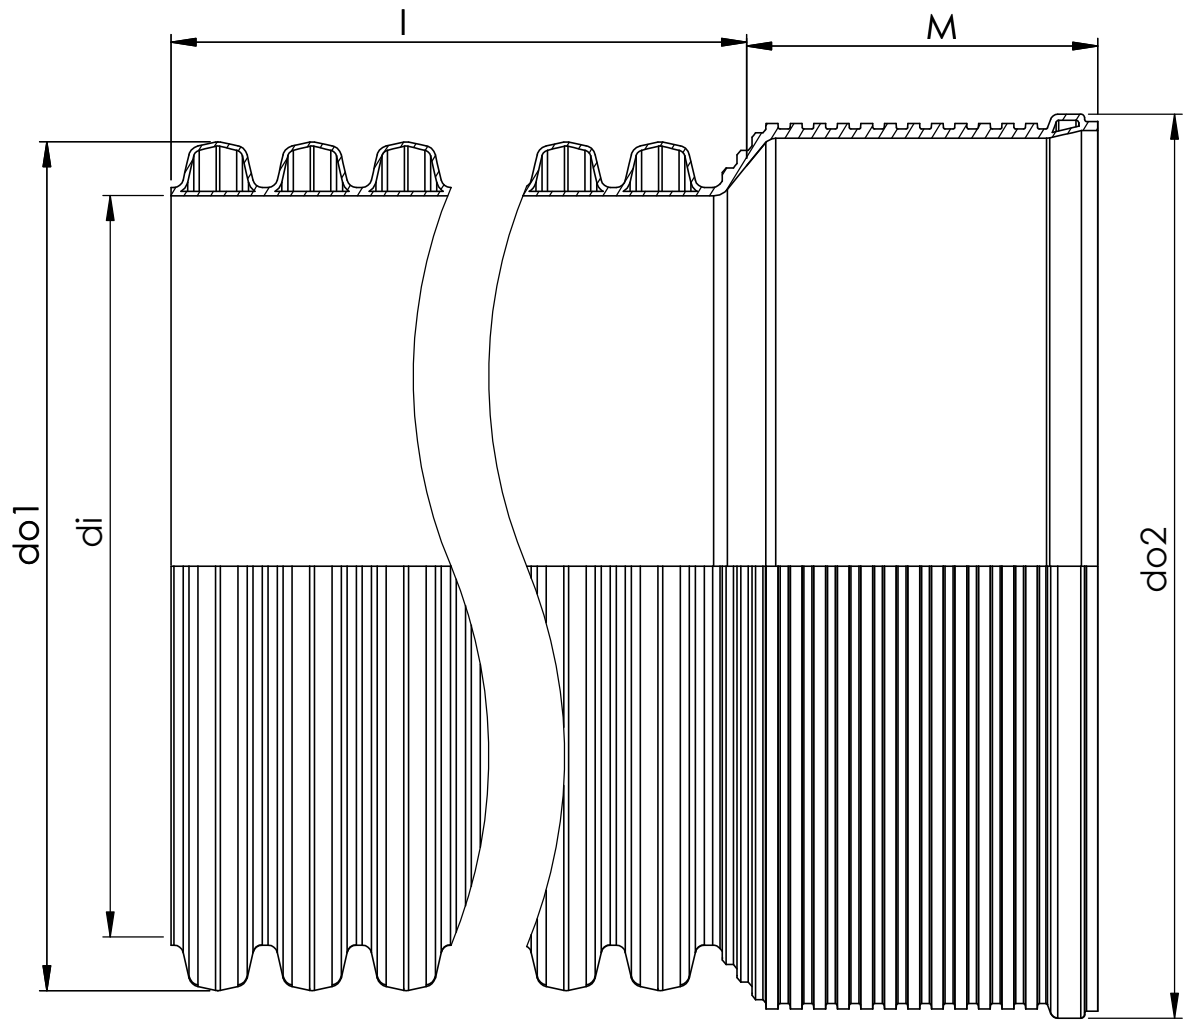

4

3

2

1

Item	Size	di	do1	do2	l	M
1055345	225/200 Top-slot	196	225	239	6131	94
1058703	225/200 Round slot	196	225	239	6131	94
1055347	338/300 Top-slot	295	338	355	6108	110
1058704	338/300 Round slot	295	338	355	6108	110

**Uponor**

Description  
INFRA  
Mounting dimensions  
IQ drainage pipes SN8 PP

Drawing number  
Z\_IQ\_Storm\_water\_slotted\_pipes\_SN8\_ID\_200\_300

Sheet: 1/1

4

3

2

1