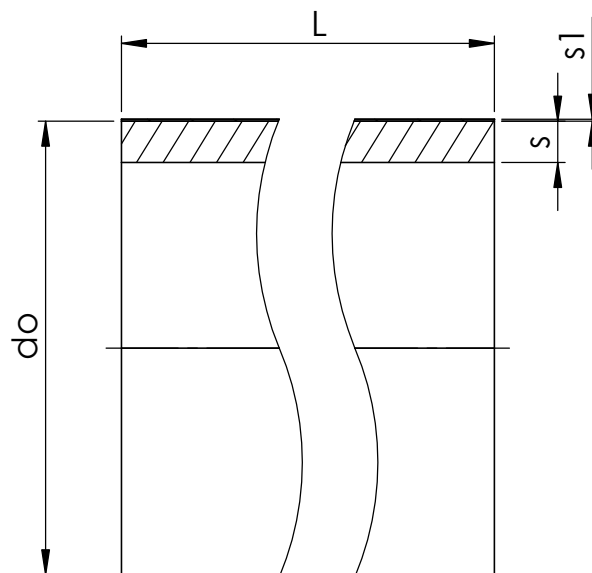

Item	Size	do	L	s	s1
1004827	180	180	12	16,4	0,8
1004752	180	180	Special	16,4	0,8
1004753	200	200	12	18,2	0,8
1089553	200	200	Special	18,2	0,8
1089645	225	225	6	20,5	0,8
1004754	225	225	12	20,5	0,8
1004755	225	225	Special	20,5	0,8
1004756	250	250	12	22,7	0,8
1004757	250	250	Special	22,7	0,8
1004828	280	280	12	25,4	0,8
1004758	315	315	12	28,6	0,8
1004759	315	315	Special	28,6	0,8
1089547	355	355	6	32,2	0,8
1004760	355	355	12	32,2	0,8
1089548	355	355	Special	32,2	0,8
1004761	400	400	12	36,3	0,8
1004847	400	400	Special	36,3	0,8
1095627	450	450	Special	40,9	0,8
1095098	500	500	Special	45,4	0,8
1095099	630	630	Special	57,2	0,8

uponor

Description
INFRA
Mounting dimensions
Profuse RC water pipe PN16 SDR11
Profuse RC

Drawing number
Z_Profuse_RC_water_pipe_ID_180_630_PN16_SDR11

Sheet: 1/1

4

3

2

1