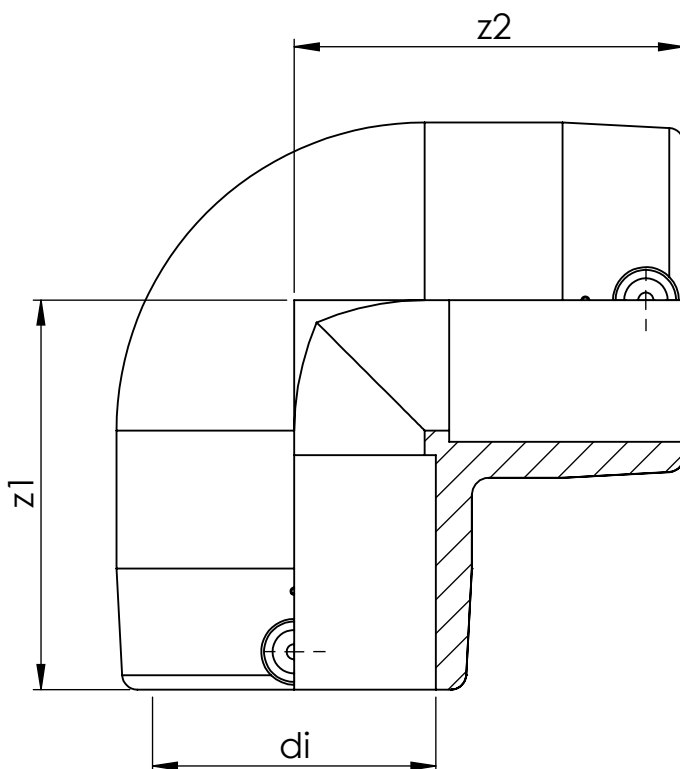

Item	Size	di	z1	z2
1000399	25	25	60	60
1000400	32	32	61	61
1000401	40	40	68	68
1000402	50	50	78	78
1000403	63	63	94	94
1000404	75	75	103	103
1000405	90	90	116	116
1000406	110	110	141	141
1000407	125	125	155	155
1090187	140	140	167	167
1000408	160	160	181	181
1000409	180	180	219	219
1072644	200	200	241	241
1075598	225	225	259	259
1075599	250	250	316	316
1075600	315	315	383	383

uponor

Description
INFRA
Mounting dimensions
Pressure EF Elbow 90° SDR11
EF FITTINGS

Drawing number
Z_Pressure_EF_elbow_90_deg_SDR11

Sheet: 1/1

4

3

2

1