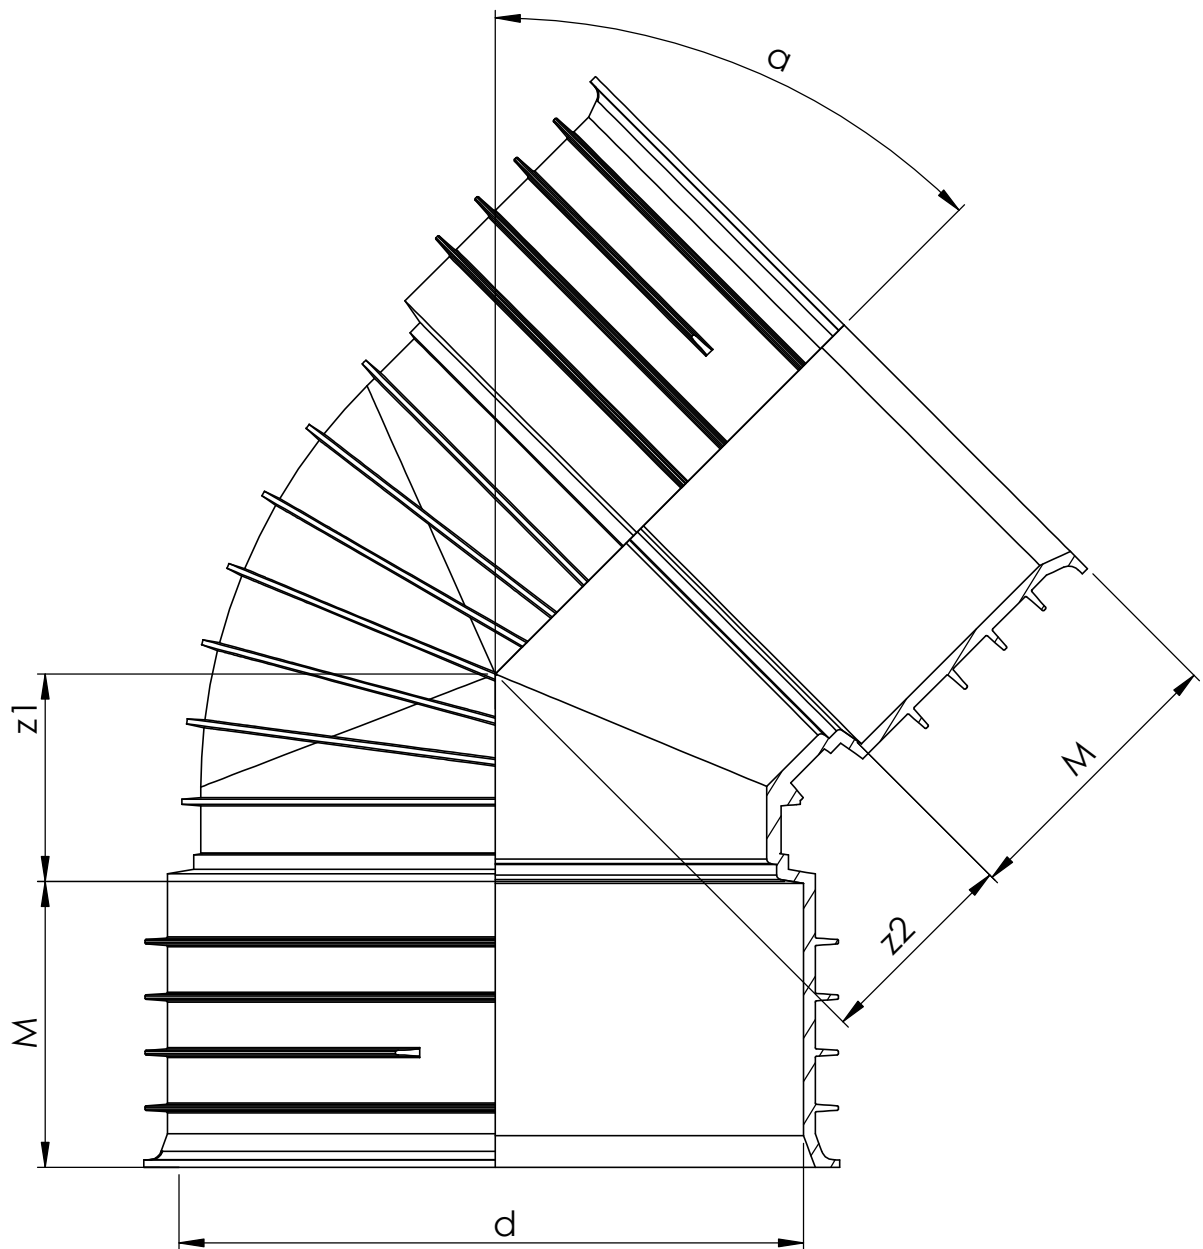

Item	Size	d	z1	z2	M	α
1050277	250	250	83	83	113	45°
1050278	315	315	105	105	135	45°
1050279	450	450	112	112	169	45°
1050280	560	560	220	220	191	45°

Uponor

Description
INFRA
Mounting dimensions
Ultra Rib 2 fittings

Drawing number
Z_Ultra_rib_2_fittings_bend_45_deg

Sheet: 1/1

4

3

2

1