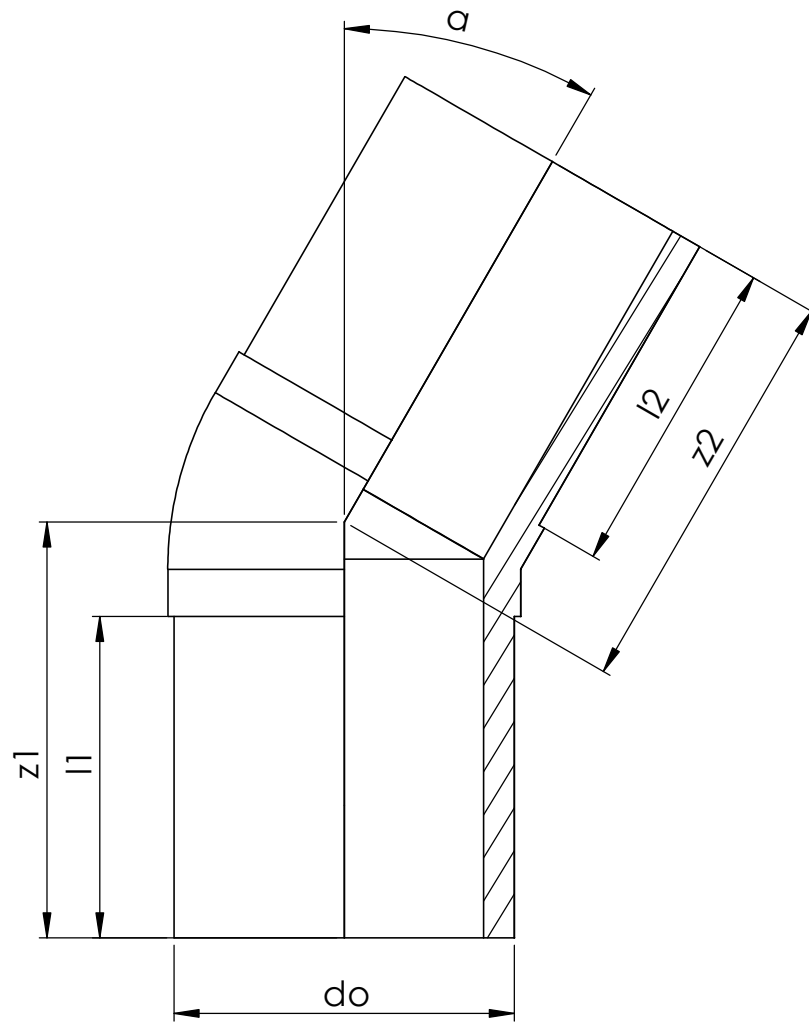

Item	Size	do	l1	l2	z1	z2	a
1072542	90x30	90	85	85	110	110	30°
1072543	110x30	110	95	95	130	130	30°
1072544	160x30	160	116	116	155	155	30°
1075464	200x30	200	125	125	175	175	30°

Uponor

Description
INFRA
Mounting dimensions
Pressure elbow 30° PN16 SDR11
Cold fittings

Drawing number
Z_Pressure_elbow_30_deg_PN16_SDR11

Sheet: 1/1

4

3

2

1