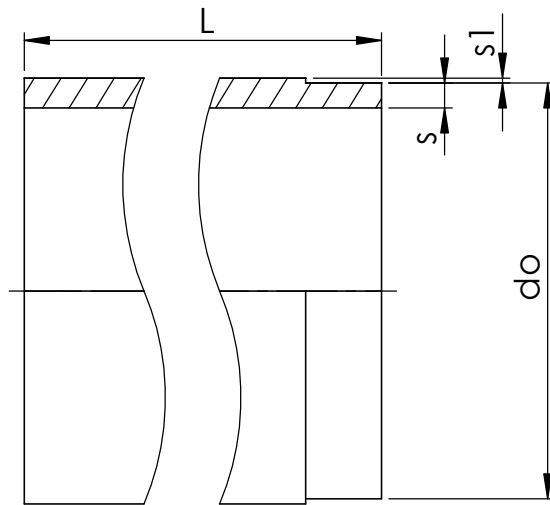

Item	Size	do	L	s	s1
1092630	63	63	50	3,8	1,3
1089805	75	75	12	4,5	1,3
1089808	90	90	12	5,4	1,3
1133869	90	90	100	5,4	1,3
1000486	110	110	12	6,6	1,3
1092218	110	110	100	6,6	1,3
1000488	160	160	12	9,5	1,6
1000490	200	200	12	11,9	1,6
1086329	225	225	12	13,4	1,6
1000492	250	250	12	14,8	1,6

uponor

Description

INFRA
Mounting dimensions
Barrier plus pressure pipe PN10 SDR17
Barrier pipes

Drawing number

Z_Barrier_plus_pressure_pipe_PN10_SDR17

Sheet: 1/1

4

3