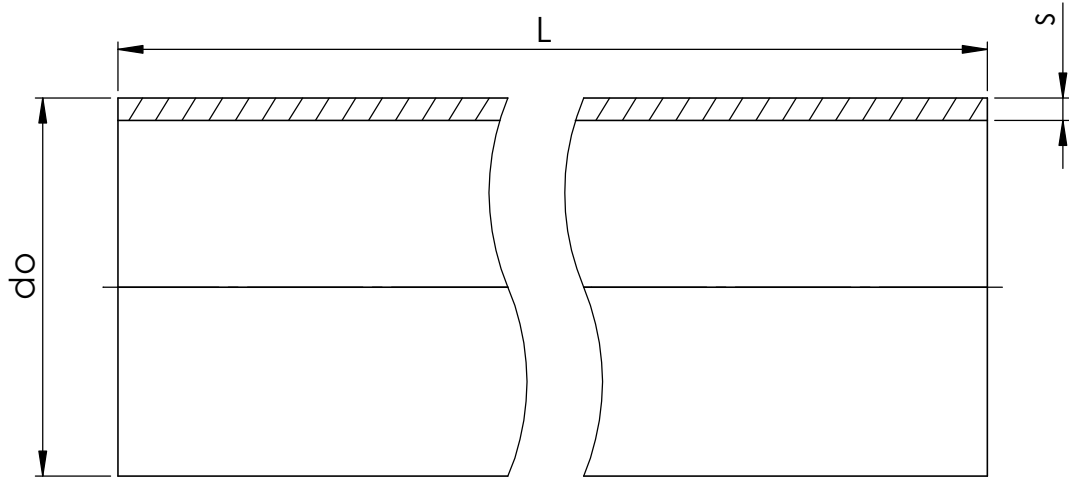

4

3

2

1

Item	Size	do	L	s
1121400	250	250	12,5	14,8
1089620	315	315	12,5	18,7
1135029	355	355	Special	21,1
1119501	630	630	12,5	37,4
1132682	630	630	Special	37,4
1121542	650	650	Special	38,5
1091280	710	710	Special	42,1
1121543	750	750	Special	44,5
1089348	1000	1000	Special	59,3

uponor

Description
INFRA
Mounting dimensions
Pressure water pipe PN10 SDR17
PE100 Water pipes

Drawing number
Z_Pressure_water_pipe_PN10_SDR17_PE100_RC_black

Sheet: 1/1

4

3

2

1