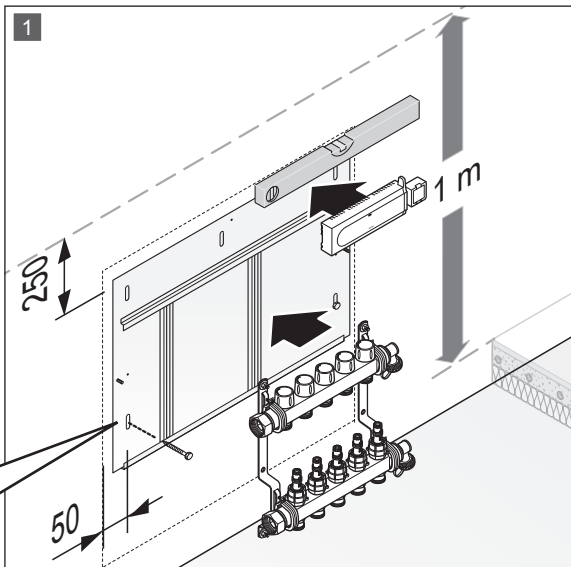

Uponor Vario cabinet on wall

Typ	l [mm]	l ₁ [mm]
AP 600	600	540
AP 800	800	740
AP 1000	1000	940
AP 1350	1350	1290

A

B

Uponor GmbH

Industriestraße 56,
D-97437 Hassfurt, Germany

1094994 02_2019 INT
Production: Uponor / FM