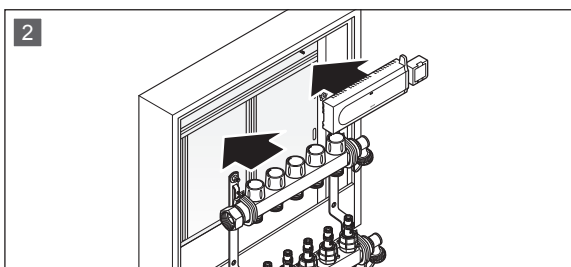

Uponor Vario cabinet on wall

Typ	l [mm]	l ₁ [mm]
AP 600	600	540
AP 800	800	740
AP 1000	1000	940
AP 1350	1350	1290

A

B

Uponor GmbH

Industriestraße 56,
D-97437 Hassfurt, Germany

1094994 02_2019 INT
Production: Uponor / FM