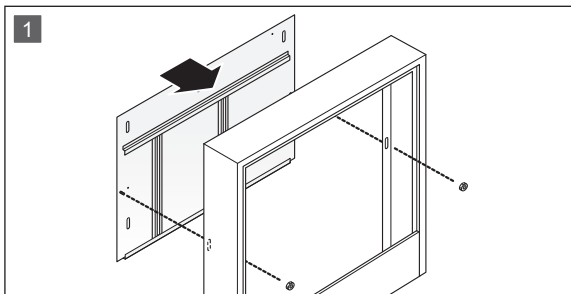

Uponor Vario cabinet on wall

Typ	l [mm]	l ₁ [mm]
AP 600	600	540
AP 800	800	740
AP 1000	1000	940
AP 1350	1350	1290

A

B

Uponor GmbH

Industriestraße 56,
D-97437 Hassfurt, Germany

1094994 02_2019 INT
Production: Uponor / FM