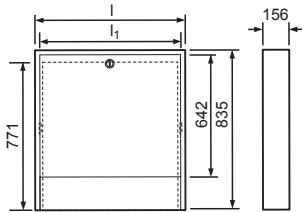

Uponor Vario cabinet on wall

Typ	l [mm]	l ₁ [mm]
AP 600	600	540
AP 800	800	740
AP 1000	1000	940
AP 1350	1350	1290

A

B

Uponor GmbH

Industriestraße 56,
D-97437 Hassfurt, Germany

1094994 02_2019 INT
Production: Uponor / FM