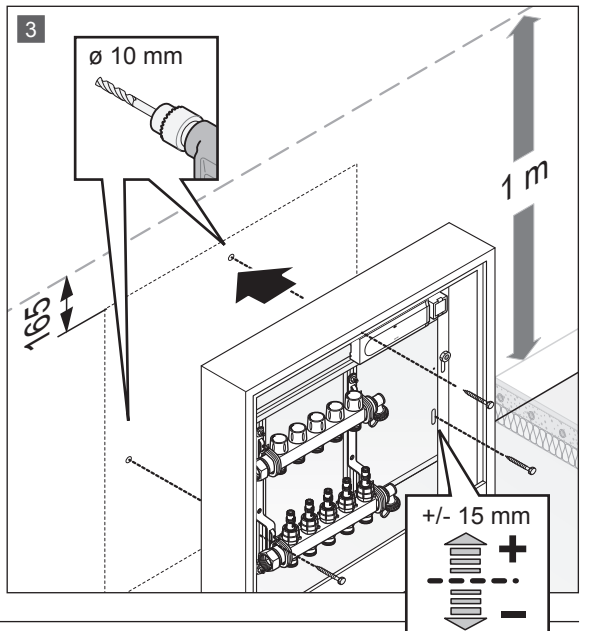

Uponor Vario cabinet on wall

Typ	l [mm]	l ₁ [mm]
AP 600	600	540
AP 800	800	740
AP 1000	1000	940
AP 1350	1350	1290

A

B

Uponor GmbH

Industriestraße 56,
D-97437 Hassfurt, Germany

1094994 02_2019 INT
Production: Uponor / FM