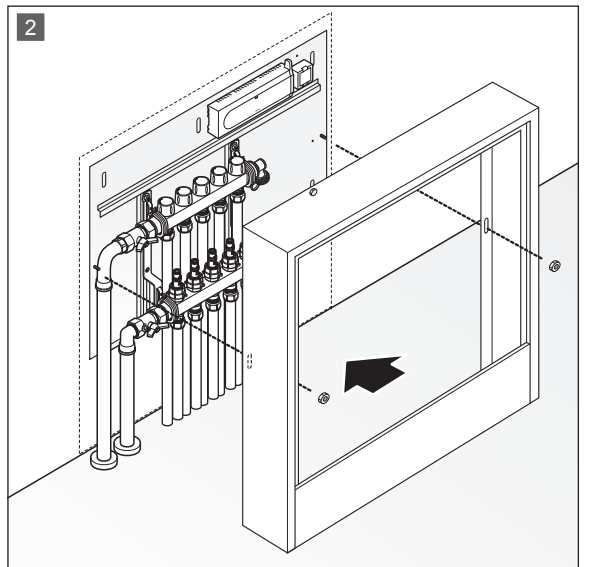

Uponor Vario cabinet on wall

Typ	l [mm]	l ₁ [mm]
AP 600	600	540
AP 800	800	740
AP 1000	1000	940
AP 1350	1350	1290

A

B

Uponor GmbH

Industriestraße 56,
D-97437 Hassfurt, Germany

1094994 02_2019 INT
Production: Uponor / FM