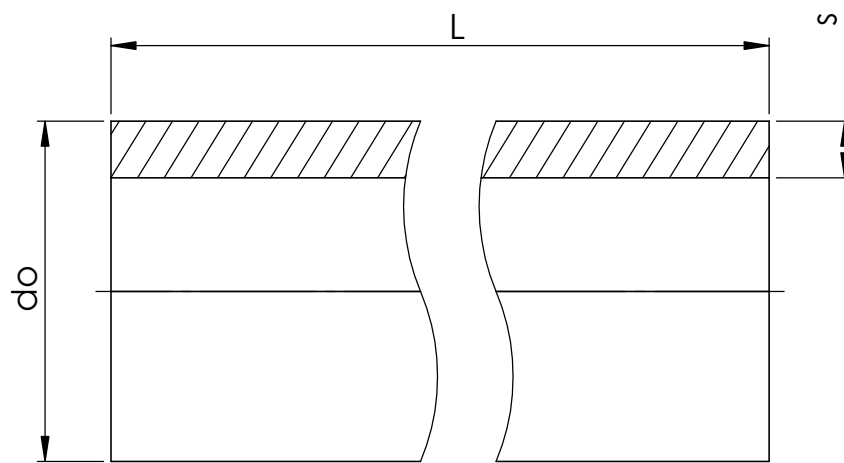

Item	Size	Material	do	L	s
1119524	225	Black PE100	225	Special	37,4
1095174	1400	Blue stripes PE100	1400	Special	53,5
1095814	1400	Black PE100	1400	Special	53,5
1133444	1600	Blue stripes PE100	1600	Special	61,2
1118755	1600	Black PE100	1600	Special	61,2

**uponor**

Description  
INFRA  
Mounting dimensions  
Pressure water pipe PN6 SDR26  
PE100 Water pipes

Drawing number  
Z\_Pressure\_water\_pipe\_PN6\_SDR26\_PE100

Sheet: 1/1

4

3

2

1