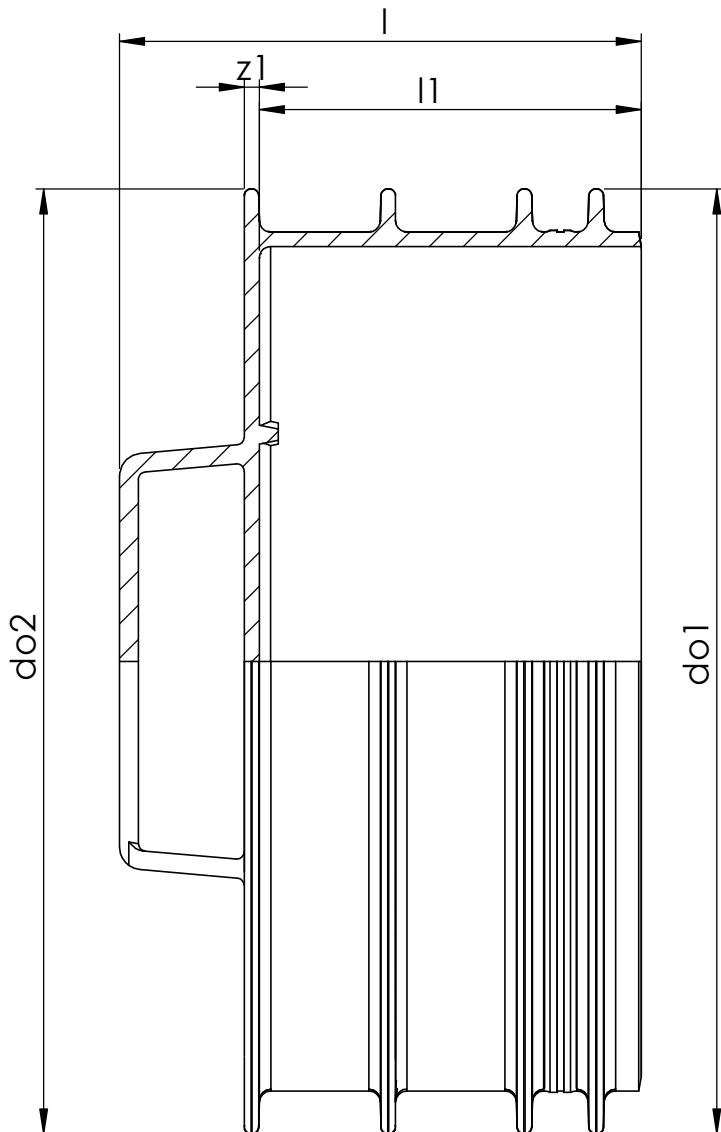

| Item | Size | do1 | do2 | l | l1 | z1 |
|---------|------|-----|-----|-----|-----|----|
| 1050333 | 250 | 250 | 250 | 138 | 101 | 4 |

Uponor

Description
INFRA
Mounting dimensions
Ultra rib 2 fittings

Drawing number
Z_Ultra_rib_2_plug_250

Sheet: 1/1

4

3

2

1