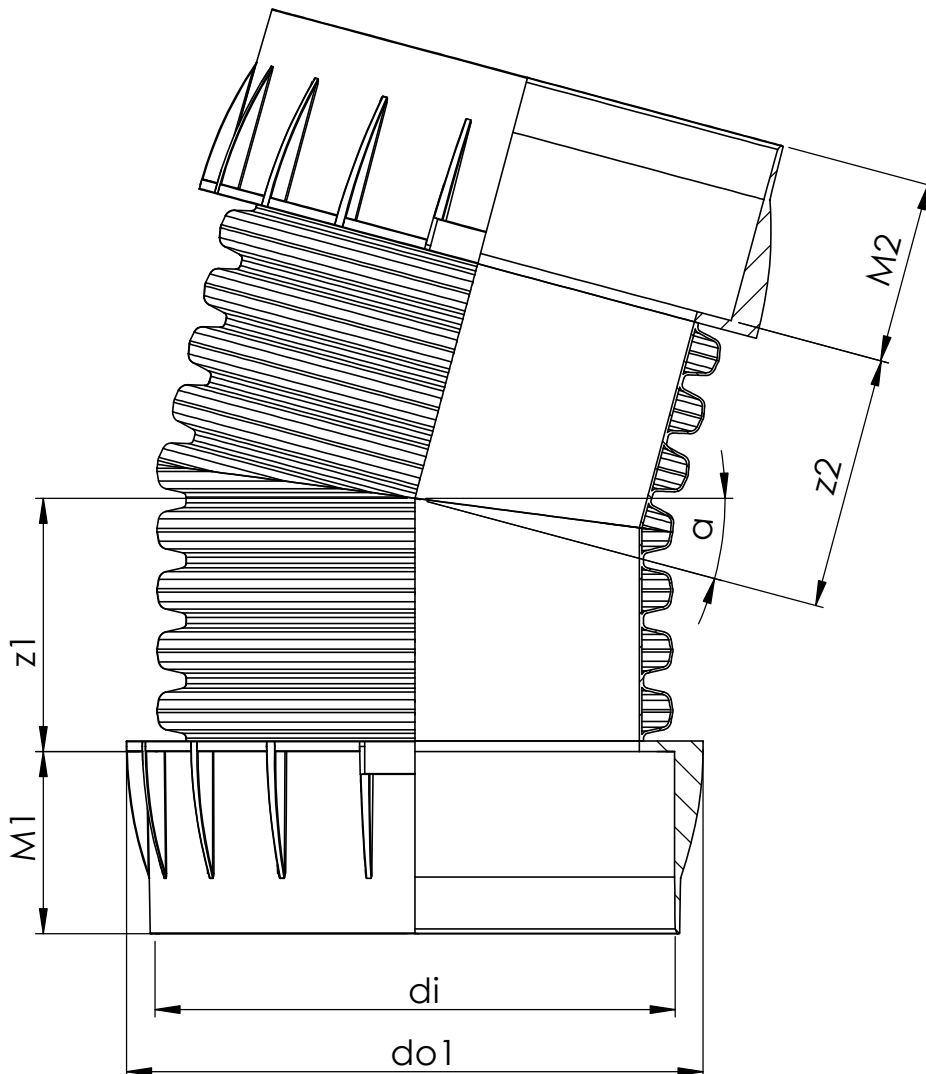

Item	Size	di	do1	z1	z2	M1	M2	$\alpha$
1051733	600	688	763	335	335	241	241	15°

**Uponor**

Description  
INFRA  
Mounting dimensions  
IQ Storm water fittings

Drawing number  
Z\_IQ\_Storm\_water\_fittings\_Bend\_15\_deg\_600\_Black

Sheet: 1/1

4

3

2

1