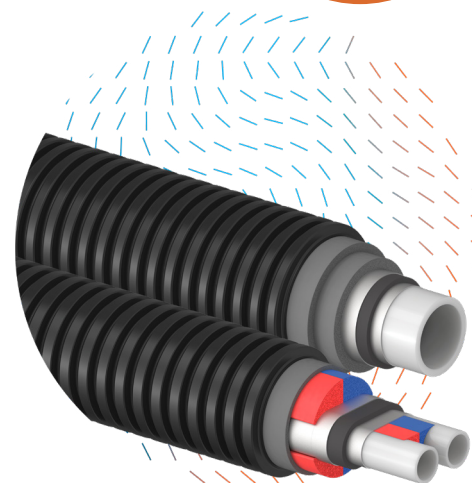

Uponor Ecoflex VIP 2.0 ist die zweite Generation der Ecoflex VIP-Rohre und stellt das effizienteste Wärmeverteilungsrohr aller Zeiten dar, das für mittlere bis große Nahwärmenetzanwendungen entwickelt wurde, bei denen die Außenrohrgröße maßgeblich entscheidend ist. Durch die Nutzung der hochmodernen VIP-Technologie (Vacuum Insulated Panel) bietet diese Innovation eine unübertroffene thermische Leistung bei einem deutlich kleineren Rohraußendurchmesser, was die Installation schneller, einfacher und nachhaltiger macht.

Bis zu 60 % weniger Wärmeverlust und 70 % kleinere Mantelgröße (im Vergleich zu ähnlichem Wärmeverlust und ähnlicher Mantelrohrdimension mit PE-Isolierung)

Überlegene Flexibilität und Zeitersparnis

Bis zu 20 % Zeitersparnis im Vergleich zu steifen vorgedämmten Rohren und bis zu 50 % im Vergleich zu Stahlrohren

Nahtlose Kompatibilität

Vollständig kompatibel mit allen Ecoflex-Fittings und -Zubehörteilen

Uponor Ecoflex VIP 2.0 setzt einen neuen Standard in der Wärmeverteilung und erfüllt die wachsende Nachfrage nach skalierbaren und umweltfreundlichen Wärmenetzen in privaten und gewerblichen Anwendungen. Besuchen Sie [uponor.com/innovationen](https://www.uponor.com/innovationen) um mehr zu erfahren.

Jetzt mit bis zu 160 mm erhältlich

Rohrsortiment:

Twin Rohr 2x25-2x75mm, Single Rohr 40-160mm

Leading with Water