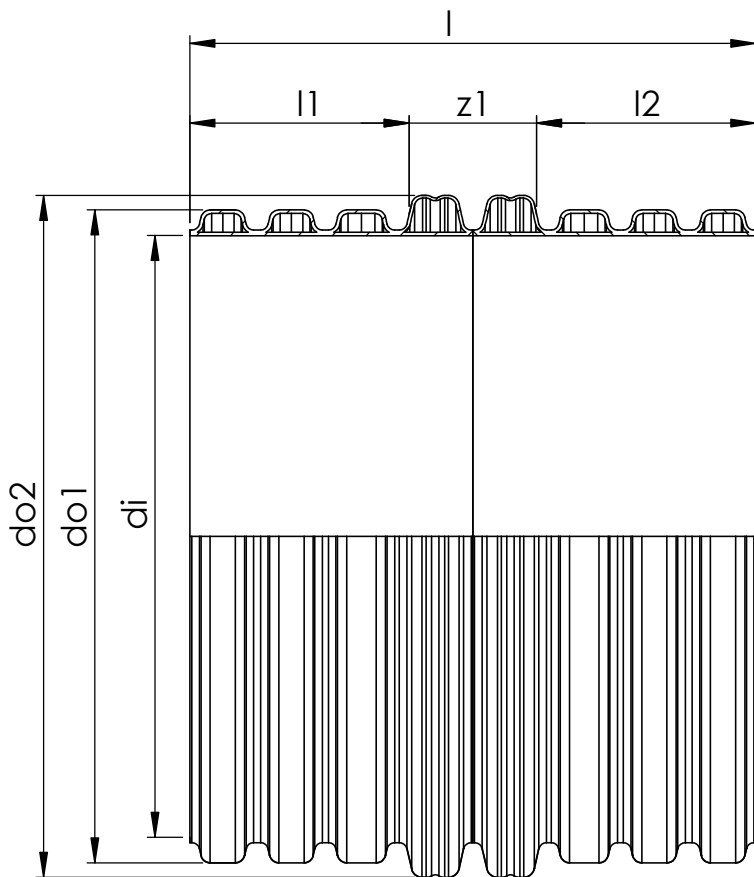

Item	Size	di	do1	do2	l	l1	l2	z1
1058266	800	800	863	902	749	290	290	169
1058267	1000	1000	1107	1154	871	314	314	243
1058268	1200	1200	1313	1360	1167	417	417	333

**Uponor**

Description  
INFRA  
Mounting dimensions  
IQ Storm water fittings