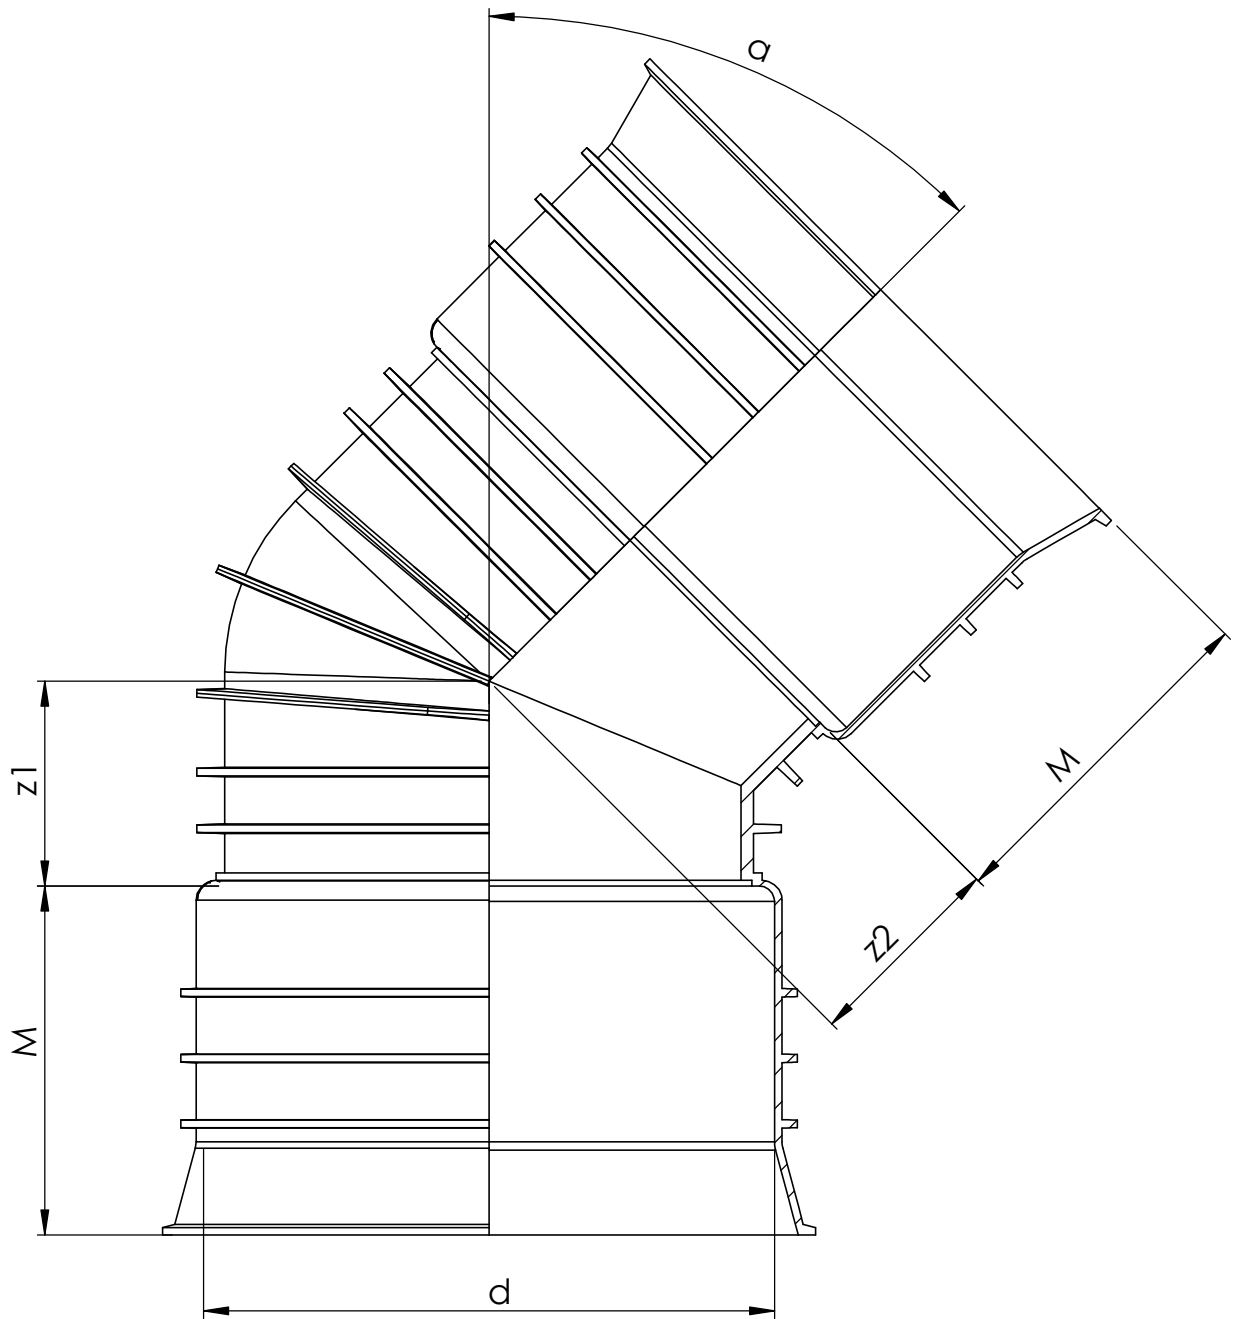

4

3

2

1

Item	Size	d	z1	z2	M	$\alpha$
1055357	200	227	80	80	140	45°
1055361	300	340	187	187	199	45°

**Uponor**

Description  
INFRA  
Mounting dimensions  
IQ Storm water fittings

Drawing number  
Z\_IQ\_Storm\_water\_fittings\_Bend\_45\_deg\_200\_300

Sheet: 1/1

4

3

2

1