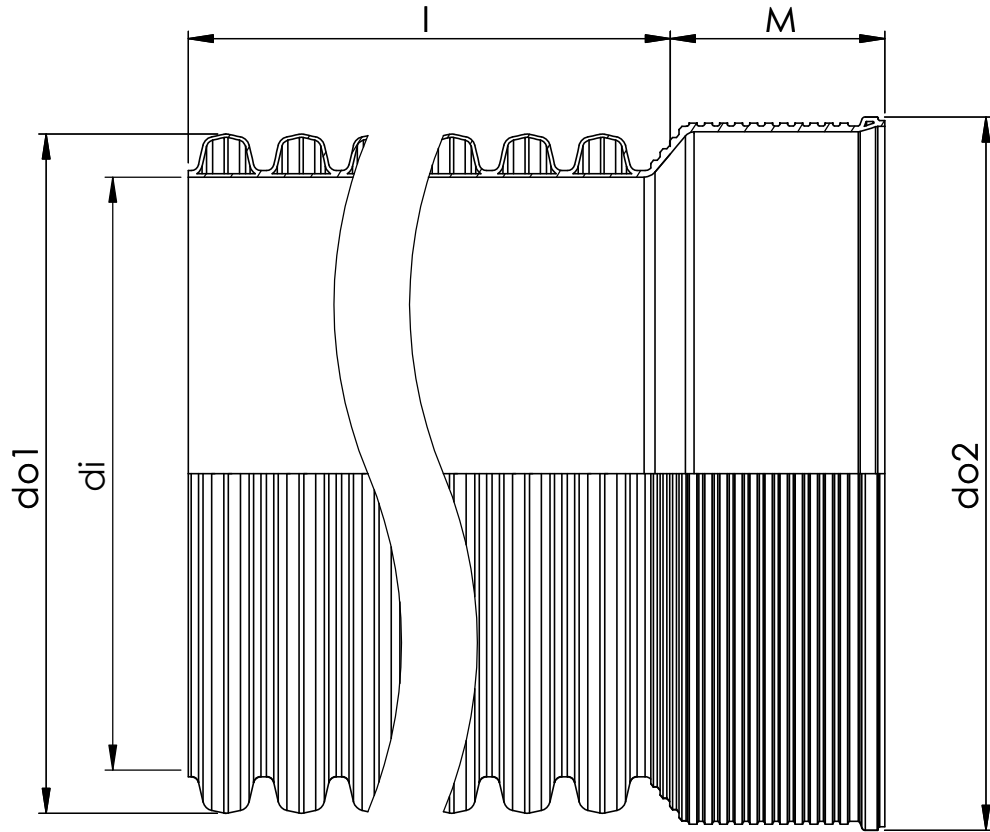

4

3

2

1

Item	Size	di	do1	do2	l	M
1061721	450/400 SN4	392	450	472	6007	145
1061722	560/500 SN4	491	560	587	6007	170
1051784	684/600 SN4	593	684	712	6007	244
1058961	684/600 SN8	593	684	712	6007	245

Uponor

Description
INFRA
Mounting dimensions
IQ Storm water pipes

Drawing number
Z_IQ_Storm_water_pipe_ID_400-600_PP_J

Sheet: 1/1

4

3

2

1