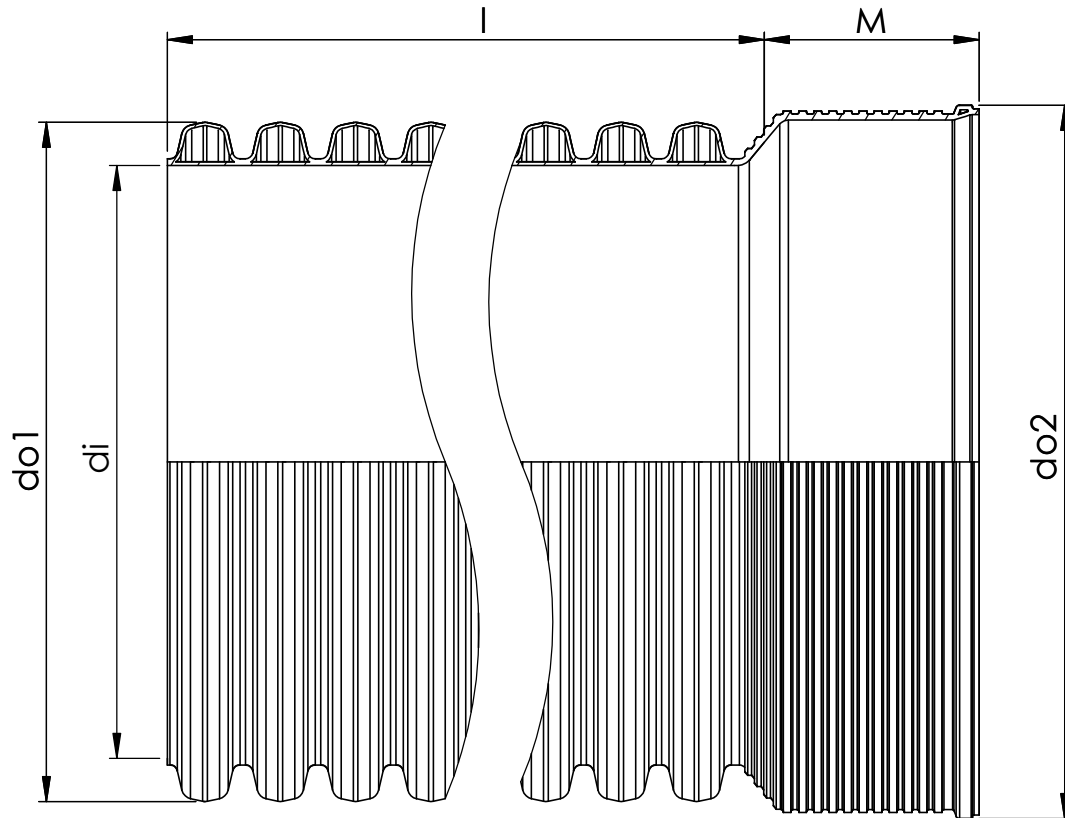

4

3

2

1

Item	Size	di	do1	do2	l	M
1134144	450/400	392	450	472	3055	145
1134145	450/400	392	450	472	6042	145
1134146	560/500	491	560	587	3014	170
1134147	560/500	491	560	587	6001	170
1134148	684/600	593	684	712	2802	244
1134149	684/600	593	684	712	6007	245

uponor

Description
INFRA
Mounting dimensions
IQ Blue Storm water pipes SN8

Drawing number
Z_IQ_Blue_Storm_water_pipe_SN8_ID_400-600_PP

Sheet: 1/1

4

3

2

1