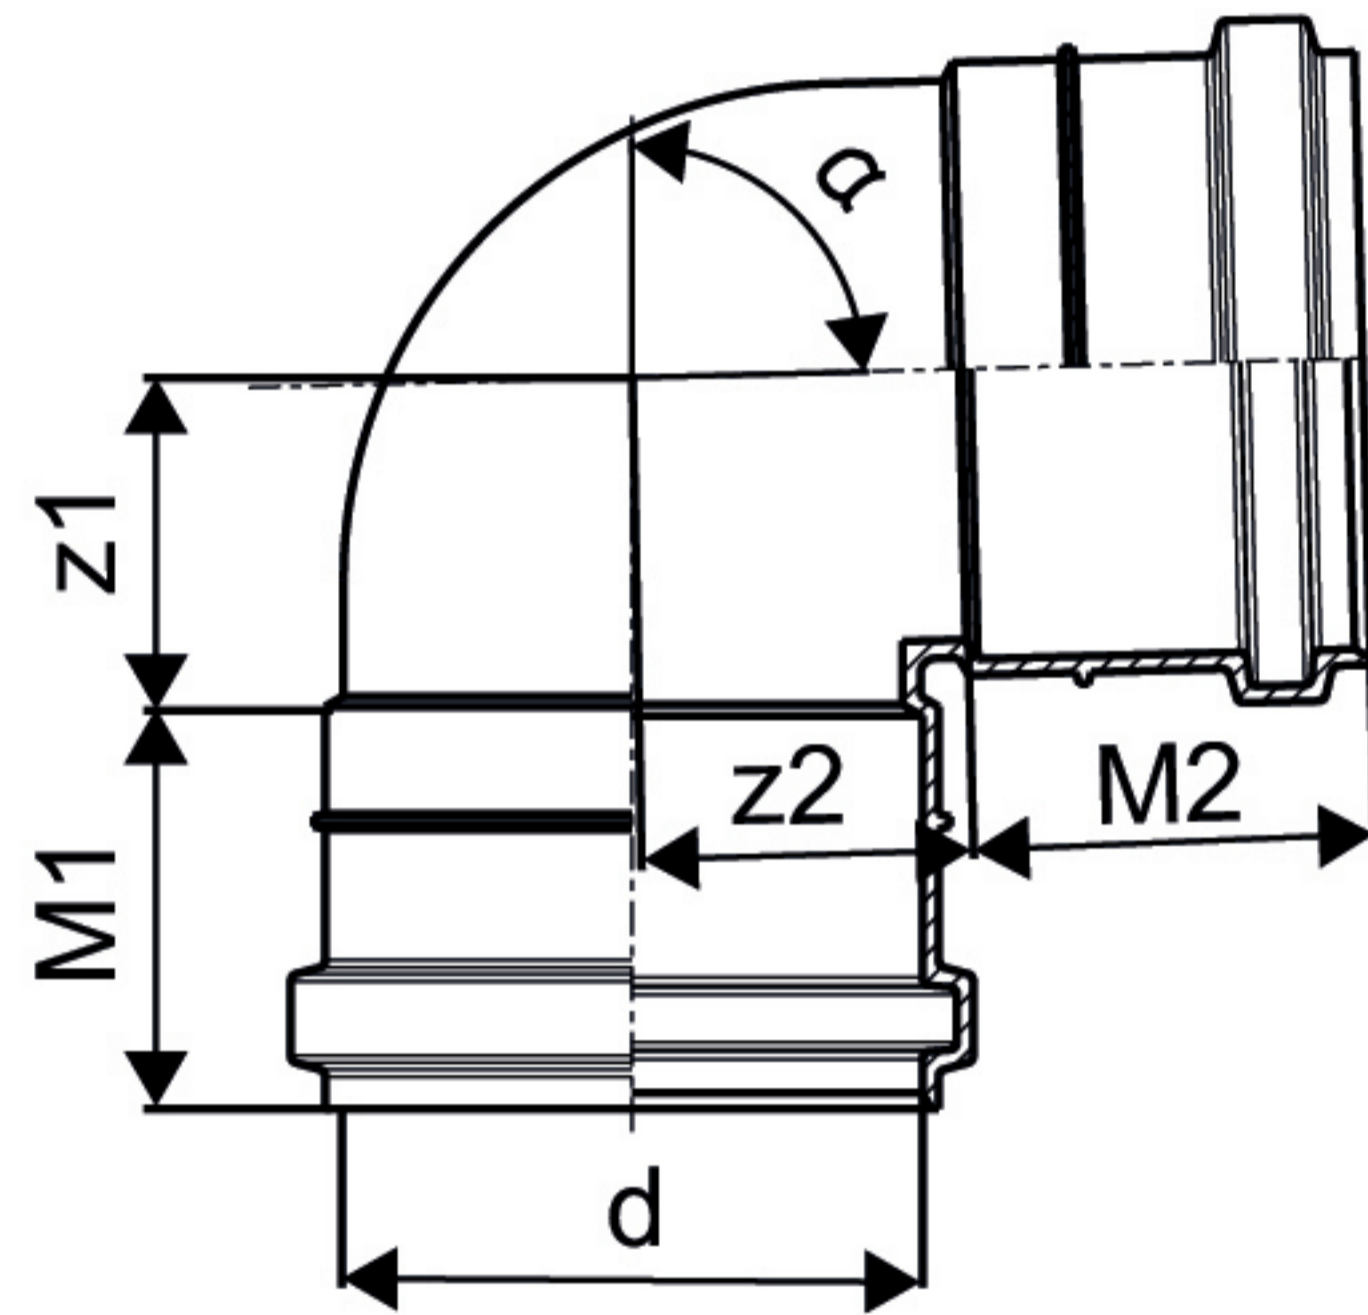

Uponor Kiinteistöviemäröinti muhvikulma 88,5°

Uponor-nro	LVI-nro	EAN-koodi	d mm	α °	z1 mm	z2 mm	M mm
1051203	2440241	641 4904219156	32	88,5	20	20	39
1067832	2430243	641 4908413222	50	88,5	29	29	44