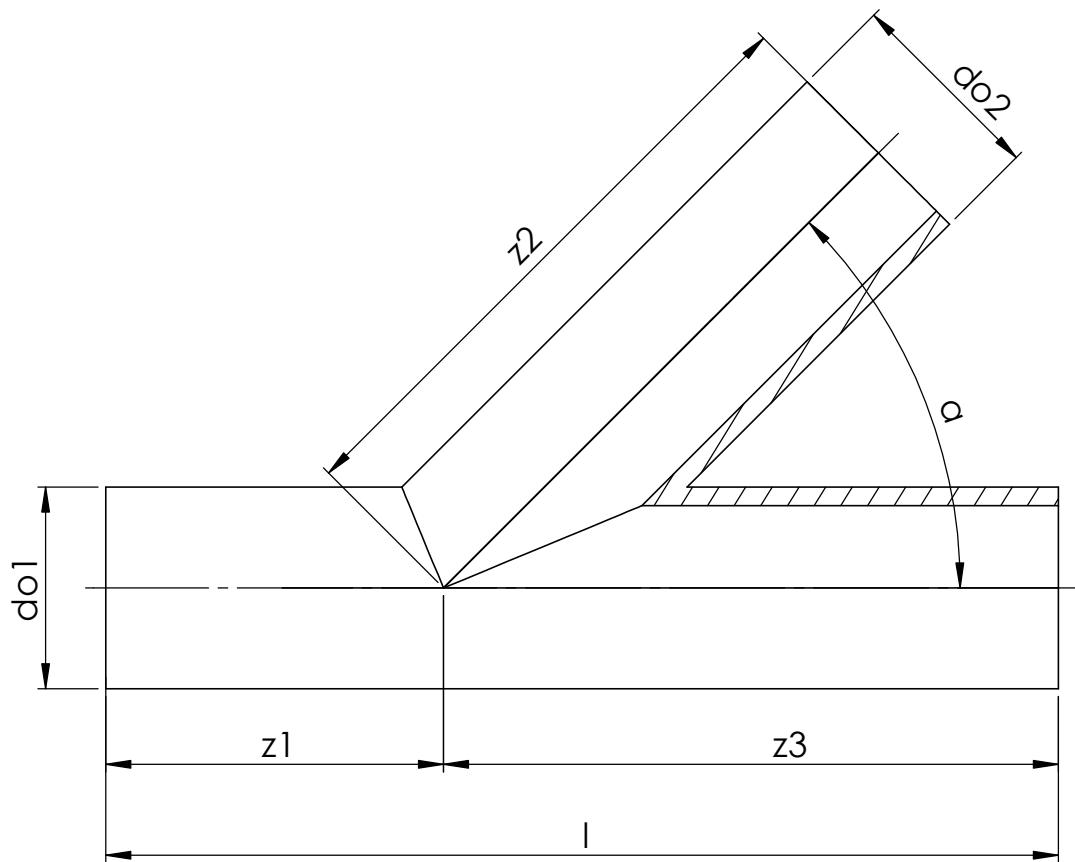

Item	Size	do1	do2	l	z1	z2	z3	$\alpha$
1068420	40/40x45	40	40	189	67	122	122	45°
1068421	50/50x45	50	50	222	78	144	144	45°

**Uponor**

**Description**

INFRA  
Mounting dimensions  
Pressure tee 45° PN16 SDR11 long  
Cold fittings