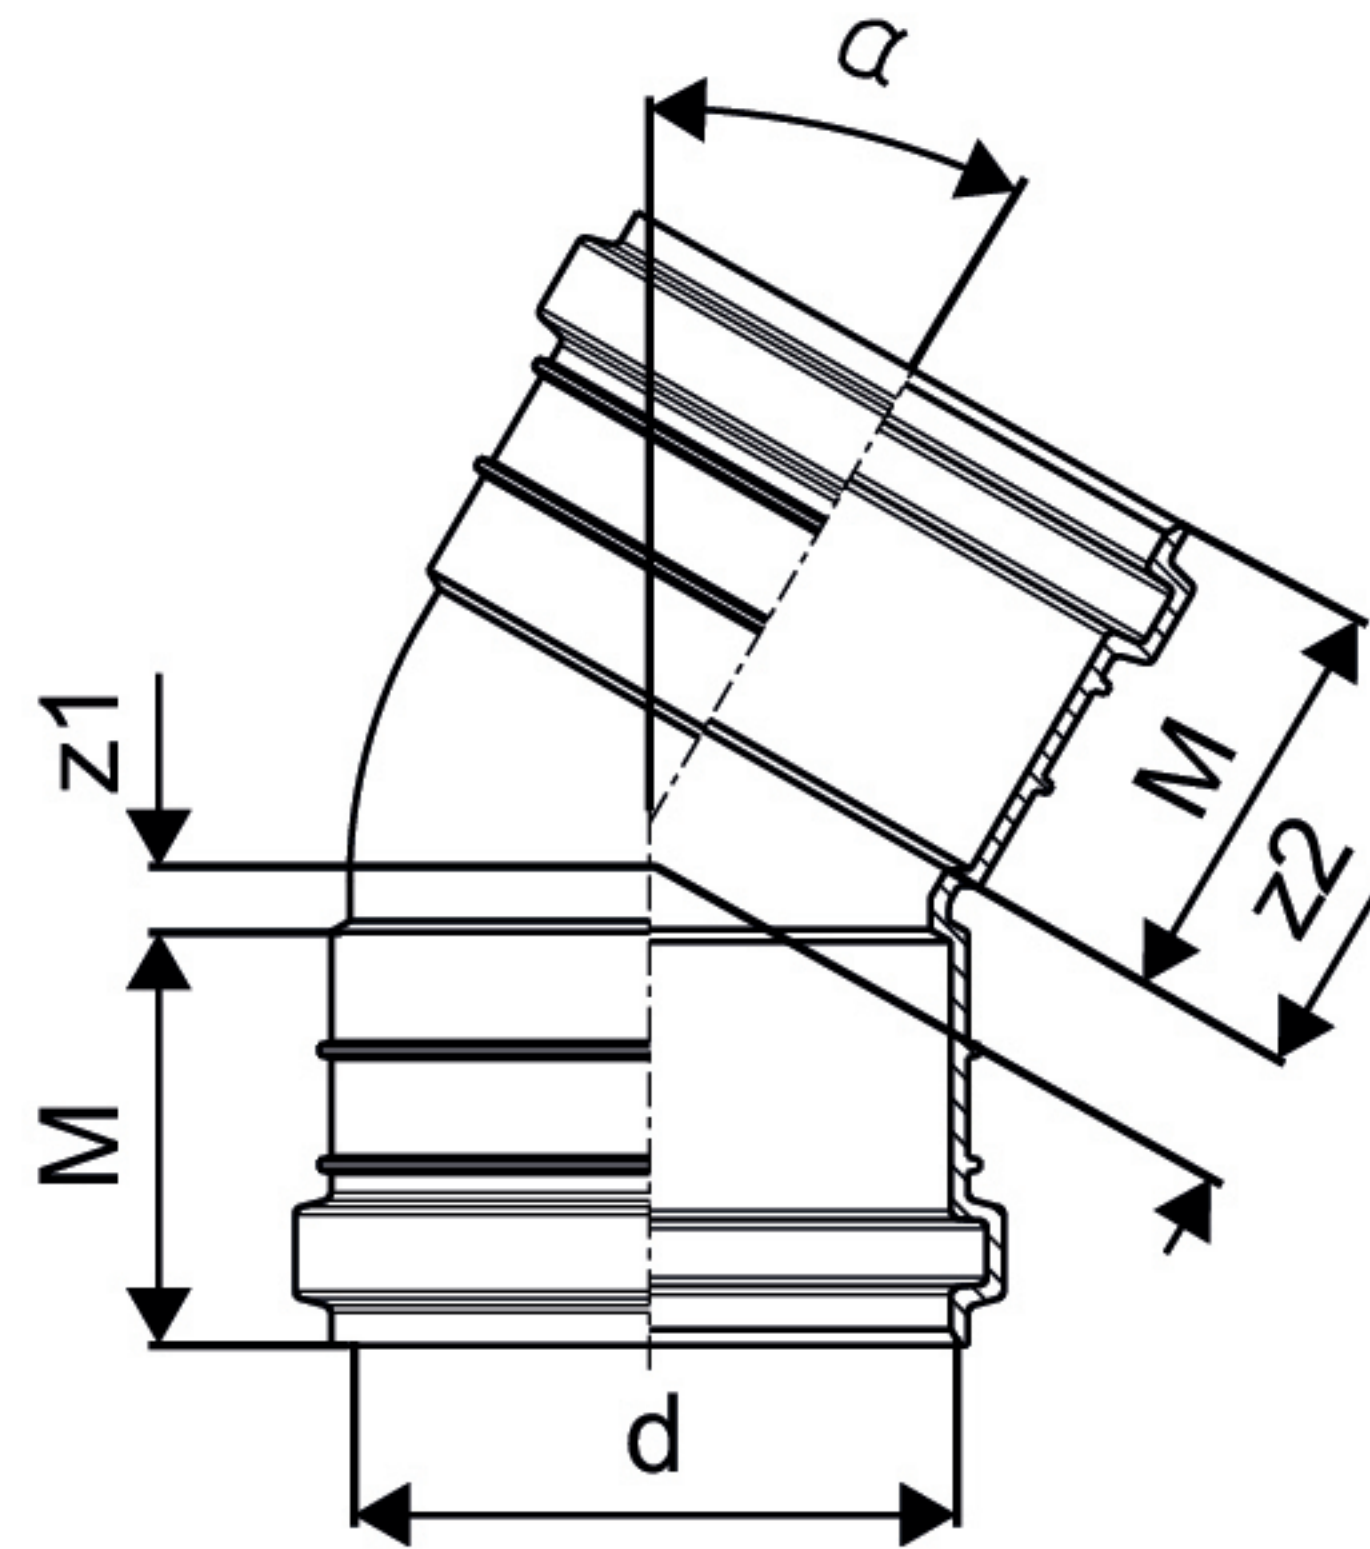

## Uponor Kiinteistöviemäröinti muhvikulma 30°

Uponor-nro	LVI-nro	EAN-koodi	d mm	α °	z1 mm	z2 mm	M mm
1051197	2440211	6414904217152	32	30	7	7	39
1051198	2430213	6414904217244	50	30	9	9	44
1051199	2430214	6414904217312	75	30	14	14	52
1122307	2411038	6414904217374	110	30	18	18	59
1050089	2430218	6414901367447	160	30	37	37	81