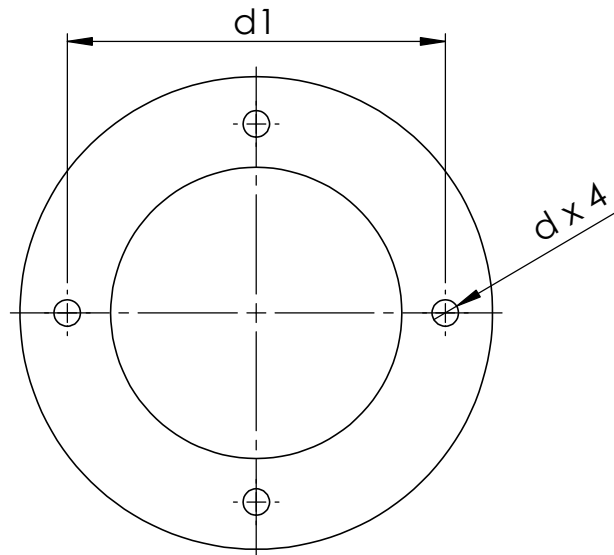

Item	Size	d	d1	di	do	h
1068743	75	7	100	77	125	65
1068745	110	8,5	139	112	165	80
1068746	160	8,5	190	163	220	80
1068748	200	11	239	203	280	100

Uponor

Description
INFRA
Mounting Dimensions
Chamber components
Chamber site connection 75-200