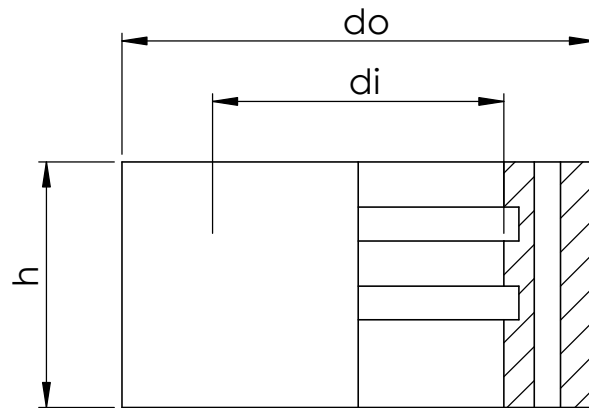

Item	Size	d	d1	di	do	h
1068743	75	7	100	77	125	65
1068745	110	8,5	139	112	165	80
1068746	160	8,5	190	163	220	80
1068748	200	11	239	203	280	100

Uponor

Description
INFRA
Mounting Dimensions
Chamber components
Chamber site connection 75-200

Drawing number

Z_Chamber_site_connection_75_200

Sheet: 1/1

4

3

2

1