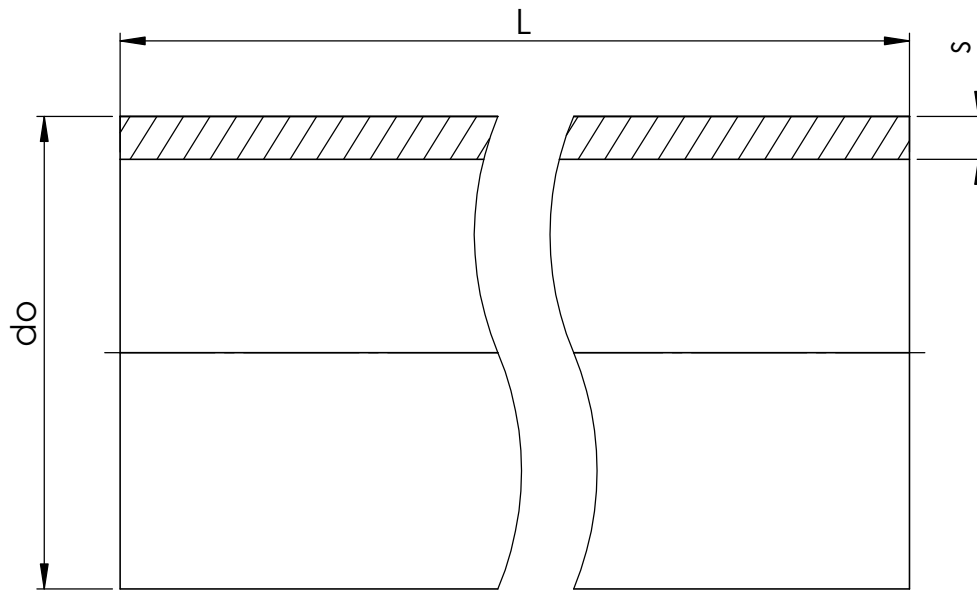

4

3

2

1

Item	Size	do	L	s
1121660	125	125	Special	11,4
1085297	140	140	Special	12,7
1095634	180	180	Special	16,4
1085295	315	315	Special	28,6
1092953	355	355	Special	32,2
1089044	400	400	Special	36,3
1120803	630	630	12	57,2
1120821	630	630	Special	57,2

Uponor

Description
INFRA
Mounting dimensions
Pipe black SDR11
Other

Drawing number
Z_Pipe_black_SDR11

Sheet: 1/1

4

3

2

1