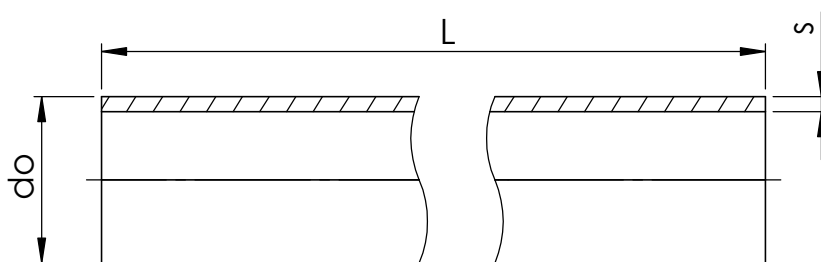

4

3

2

1

F

F

E

Item	Size	do	L	s
1068311	75	75	Special	6,8
1057319	110	110	12	10
1004216	110	110	Special	10
1091492	125	125	6	11,4
1057321	125	125	12	11,4
1057323	140	140	12	12,7
1057324	160	160	12	14,6
1023563	160	160	Special	14,6
1057325	180	180	12	16,4
1057327	200	200	12	18,2
1090516	200	200	Special	18,2
1057328	225	225	12	20,5
1057329	250	250	12	22,7
1023567	250	250	Special	22,7
1023568	280	280	Special	25,4
1023569	315	315	12	28,6
1063235	315	315	Special	28,6
1023571	355	355	12	32,2
1004219	355	355	Special	32,2
1057333	400	400	12	36,3
1023574	400	400	Special	36,3
1057334	450	450	12	40,9
1055577	450	450	Special	40,9
1057335	500	500	12	45,4
1061929	500	500	Special	45,4
1068281	560	560	12	50,8
1004223	560	560	Special	50,8
1119593	630	630	12	57,2
1051993	630	630	Special	57,2
1119594	710	710	12	64,5
1093015	710	710	Special	64,5
1119595	800	800	12	72,6
1118625	800	800	Special	72,6
1119596	900	900	12	81,7
1119597	1000	1000	12	90,8

A

uponor

Description
INFRA
Mounting dimensions
Pressure water pipe PN16 SDR11
PE100 Water pipes

Drawing number
Z_Pressure_water_pipe_PN16_SDR11_PE100

Sheet: 1/1

4

3

2