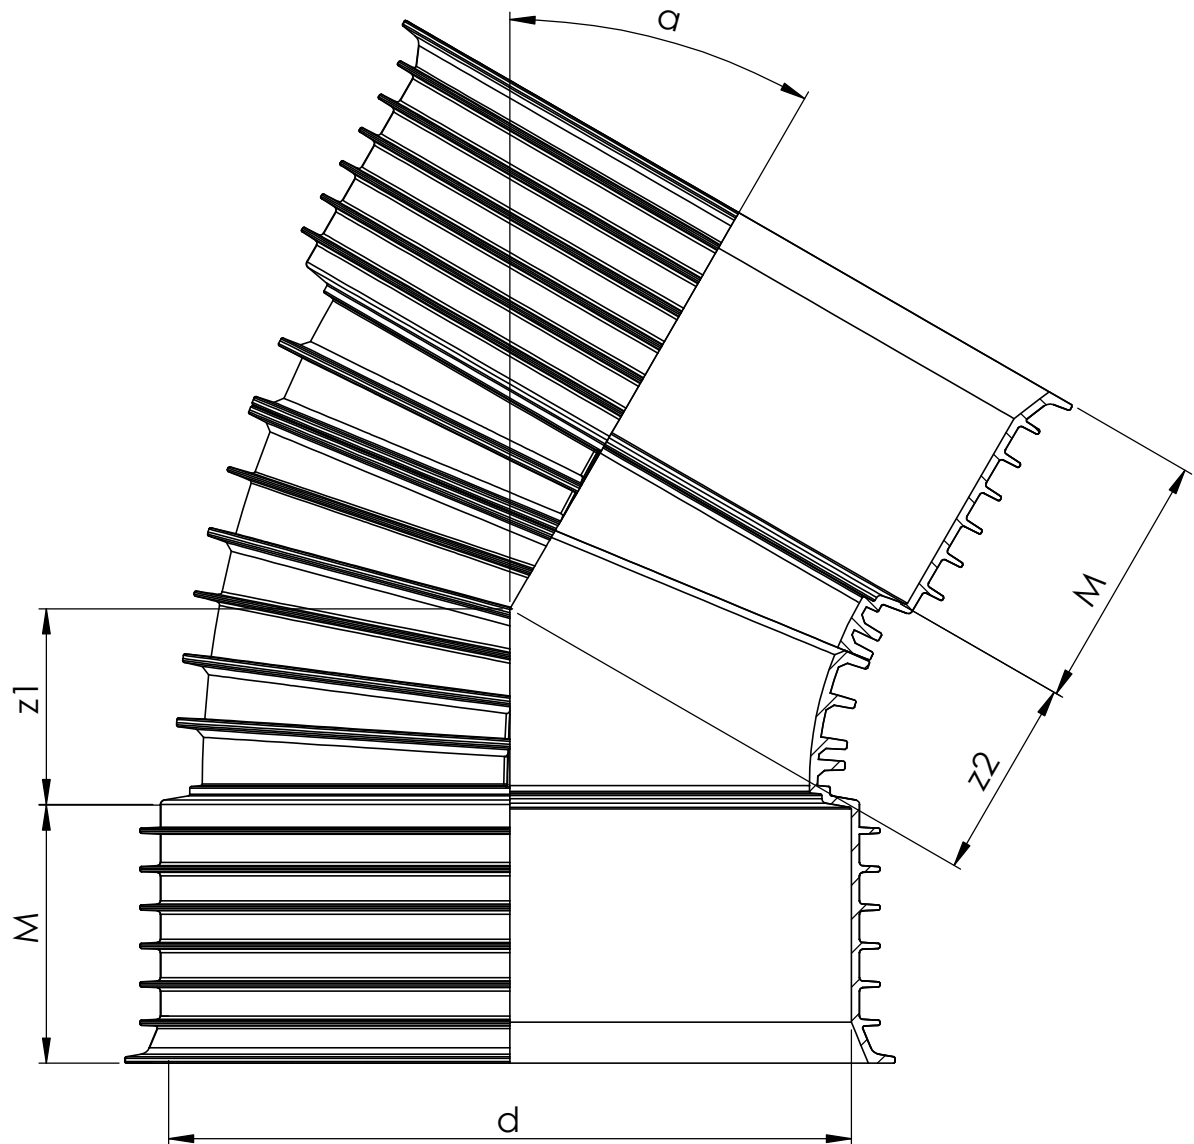

Item	Size	d	z1	z2	M	α
1050283	250	250	71	71	113	30°
1050285	450	450	133	132	169	30°
1050286	560	560	154	145	191	30°

Uponor

Description
INFRA
Mounting dimensions
Ultra Rib 2 fittings

Drawing number
Z_Ultra_rib_2_fittings_bend_30_deg

Sheet: 1/1

4

3

2

1