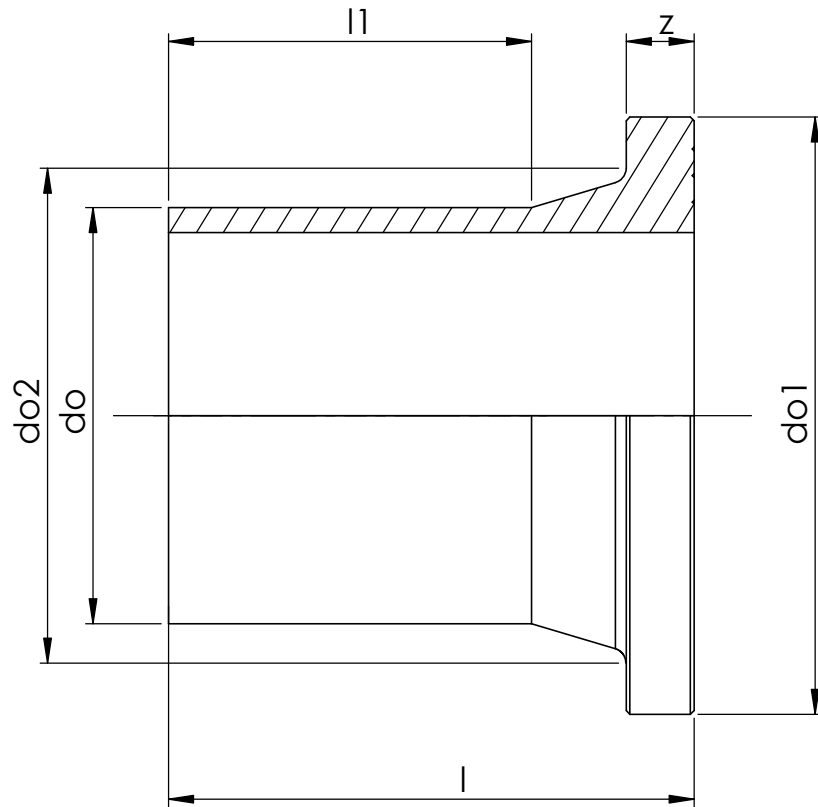

Item	Size	do	do1	do2	l	l1	z
1056667	63	63	103	75	99	64	14
1033662	75	75	123	89	111	75	16
1052120	90	90	139	105	122	87	17
1033663	110	110	159	125	139	96	18
1052121	125	125	159	132	142	100	18
1052122	140	140	189	155	150	100	18
1052123	160	160	214	175	158	107	19
1052124	180	180	213	183	163	114	20
1033665	200	200	269	232	183	121	24
1052125	225	225	269	235	179	110	24
1055688	250	250	321	285	189	129	25
1056665	280	280	321	291	195	148	25
1055689	315	315	371	335	215	152	25
1073521	355	355	431	373	234	171	30
1075408	400	400	483	427	259	187	33
1121096	500	500	585	530	308	212	46
1121099	560	560	685	615	345	235	50
1104830	630	630	685	642	390	300	50
1120804	710	710	800	737	425	325	50
1104829	800	800	905	840	465	360	55
1104828	900	900	1005	944	490	360	60
1121764	1000	1000	1110	1047	530	395	65
1137237	1200	1200	1330	1245	650	500	80

uponor

Description
INFRA
Mounting dimensions
Pressure collar PN10 SDR17 long
Cold fittings

Drawing number
Z_Pressure_collar_PN10_SDR17_long

Sheet: 1/1

4

3

2

1