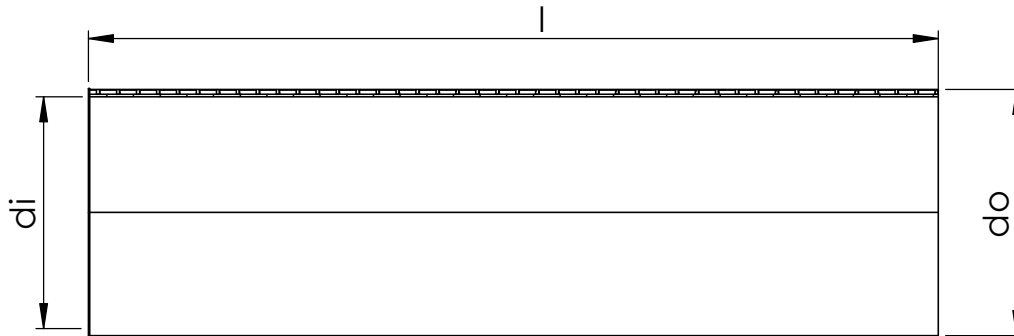

4

3

2

1

Item	Size	di	do	l
1072837	1355/1250 SN2 WHITE	1250	1355	12500
1072836	1355/1250 SN2 WHITE	1250	1355	Special
1072839	1378/1250 SN4 WHITE	1250	1378	12500
1072838	1378/1250 SN4 WHITE	1250	1378	Special
1072841	1514/1400 SN2 WHITE	1400	1514	12500
1072840	1514/1400 SN2 WHITE	1400	1514	Special
1066859	1525/1400 SN2 BLACK	1400	1525	Special
1072844	1546/1400 SN4 WHITE	1400	1546	12500
1072843	1546/1400 SN4 WHITE	1400	1546	Special
1066862	1550/1400 SN4 BLACK	1400	1550	Special
1066864	1575/1400 SN8 BLACK	1400	1575	12000
1066863	1575/1400 SN8 BLACK	1400	1575	6000
1066865	1575/1400 SN8 BLACK	1400	1575	Special
1072851	1623/1500 SN2 WHITE	1500	1623	12500
1072850	1623/1500 SN2 WHITE	1500	1623	Special
1072854	1654/1500 SN4 WHITE	1500	1654	12500
1072853	1654/1500 SN4 WHITE	1500	1654	Special
1066871	1680/1500 SN8 BLACK	1500	1680	12000
1066870	1680/1500 SN8 BLACK	1500	1680	6000
1066872	1680/1500 SN8 BLACK	1500	1680	Special
1072855	1692/1500 SN8 WHITE	1500	1692	Special

uponor

Description
INFRA
Mounting dimensions
Weholite standard pipes

Drawing number
Z_WeholitePipe_STD_1250-1500_not_to_scale

Sheet: 1/1

4

3

2

1