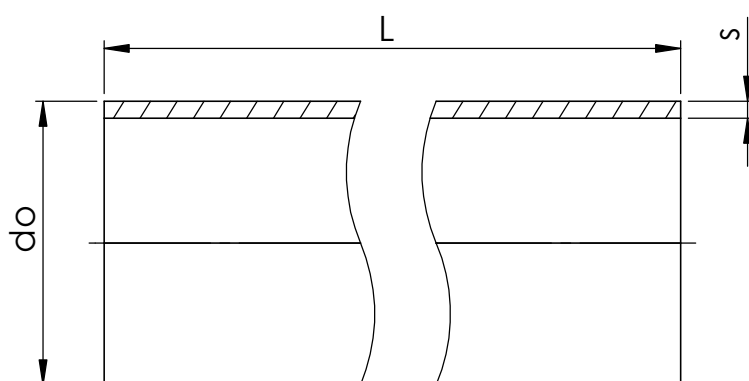

Item	Size	do	L	s
1121104	75	75	6	4,5
1121106	75	75	Special	4,5
1121049	90	90	6	5,4
1121107	90	90	12	5,4
1121108	90	90	Special	5,4
1092665	110	110	12,5	6,6
1097185	110	110	Special	6,6
1093118	125	125	12	7,4
1121109	160	160	6	9,5
1091462	160	160	12	9,5
1092652	160	160	12,5	9,5
1121110	160	160	Special	9,5
1121113	200	200	6	11,9
1121114	200	200	12	11,9
1104823	200	200	Special	11,9
1137325	225	225	12	13,4
1088248	225	225	Special	13,4
1121111	250	250	6	14,8
1121112	250	250	12	14,8
1121103	250	250	Special	14,8
1088249	280	280	Special	16,6
1097184	315	315	Special	18,7
1092651	355	355	12,5	21,1
1096442	355	355	Special	21,1
1092674	400	400	Special	23,7
1096464	500	500	Special	29,7
1092923	560	560	12,5	33,2
1119489	630	630	12,5	37,4
1093246	630	630	Special	37,4
1095633	750	750	12,5	44,5
1121288	750	750	Special	44,5
1119247	800	800	Special	47,4

uponor

Description
INFRA
Mounting dimensions
Pressure water pipe PN10 SDR17
PE100 Water pipes

Drawing number
Z_Pressure_water_pipe_PN10_SDR17_PE100_RC

Sheet: 1/1

4

3

2

1