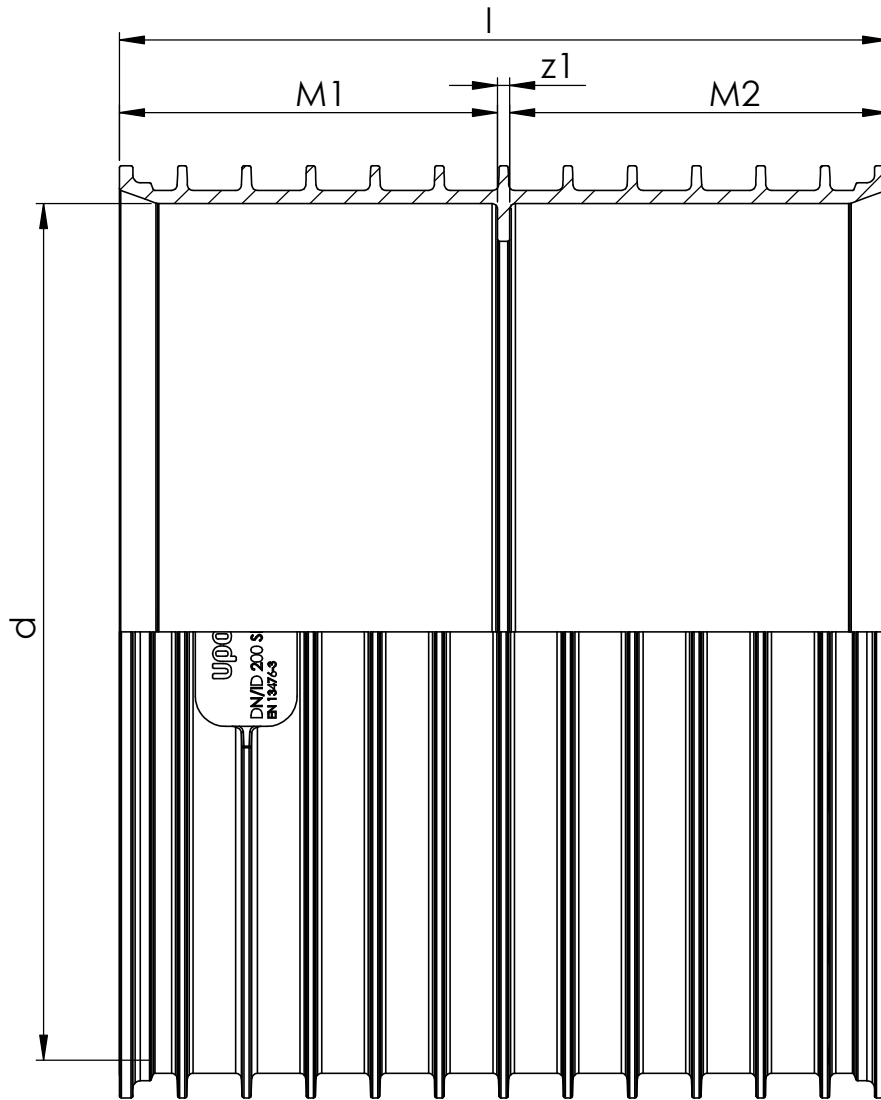

Item	Size	d	l	M1	M2	z1
1051739	200	200	203	100	100	3
1051740	300	300	322	159	159	4

**uponor**

Description  
INFRA  
Mounting dimensions  
IQ Storm water fittings

Drawing number  
Z\_IQ\_Storm\_water\_double\_socket\_200-300

Sheet: 1/1

4

3

2

1