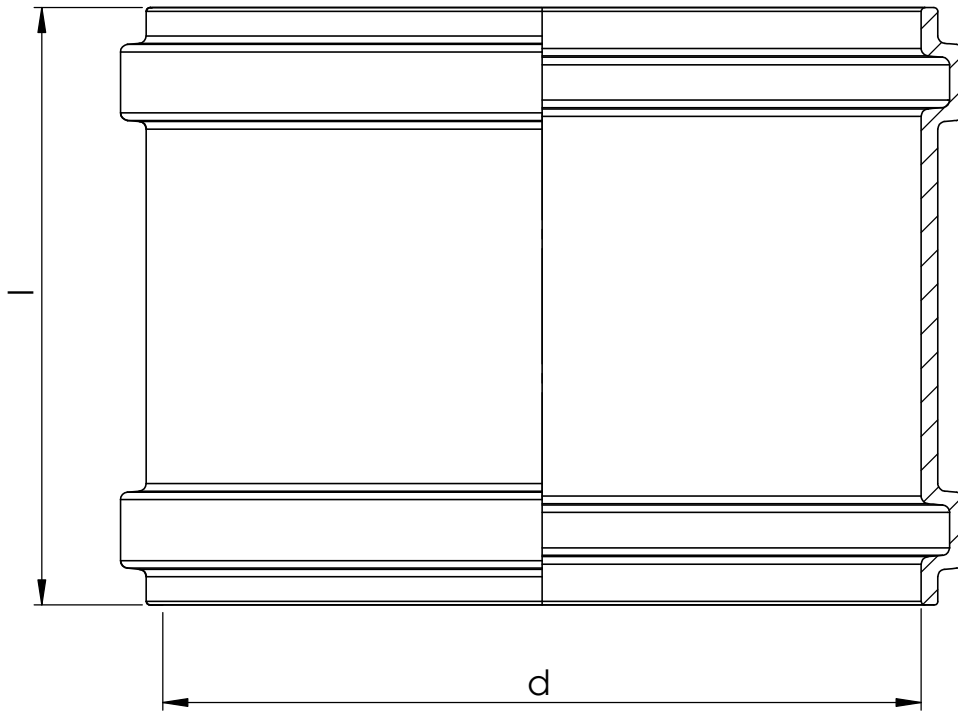

Item	Size	d	l
1050593	200	201	158
1050594	250	251	250
1050595	315	316	293
1050596	400	401	324

Uponor

Description
INFRA
Mounting dimensions
PVC fittings

Drawing number
Z_PVC_Fittings_Sewer_repair_collar

Sheet: 1/1