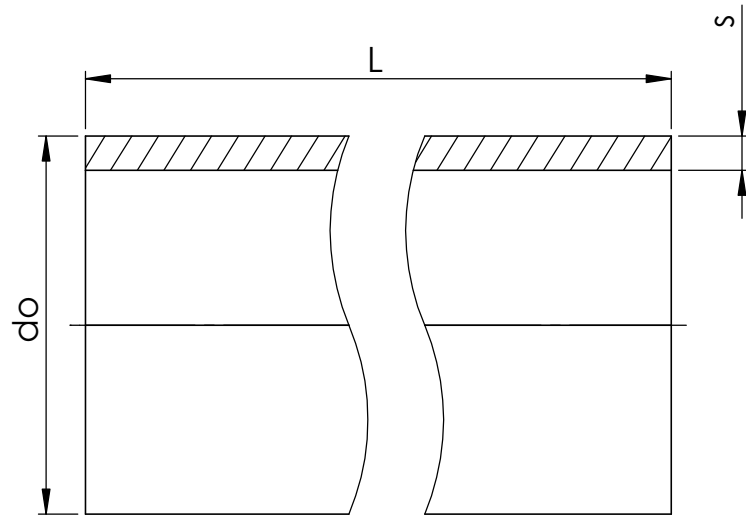

Item	Size	do	L	s
1126474	250	250	Special	22,7
1137653	800	800	Special	72,6

Uponor

Description

INFRA
Mounting dimensions
Pressure pipe PN16 SDR11
PE100 Water pipes

Drawing number

Z_Pressure_pipe_PN16_SDR11_PE100_RC

Sheet: 1/1

4

3

2

1