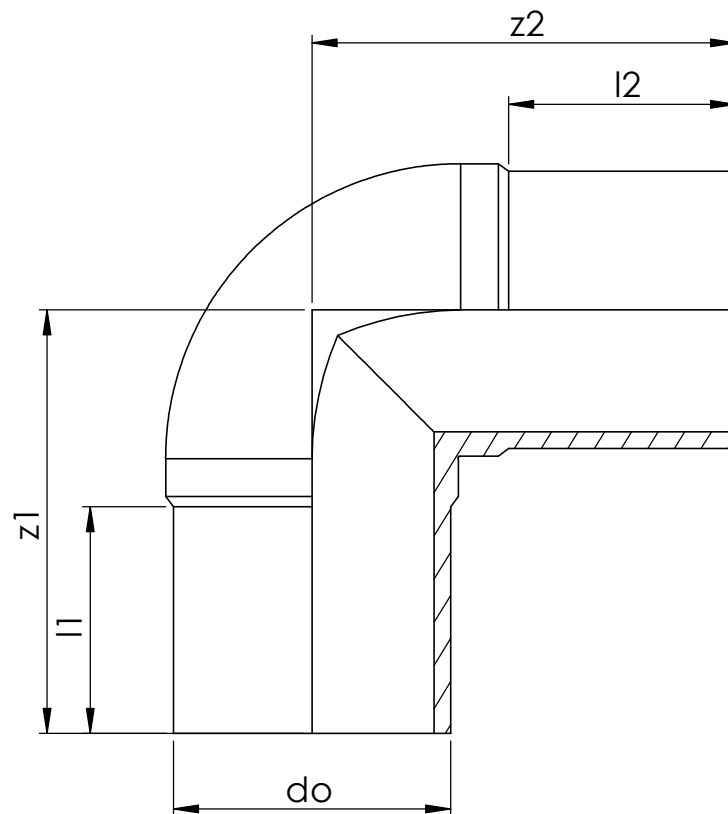

Item	Size	do	l1	l2	z1	z2
1072507	63x90	63	68	68	114	114
1075338	75x90	75	72	72	127	127
1052093	90x90	90	83	83	154	154
1033653	110x90	110	90	90	169	169
1073953	125x90	125	90	90	178	178
1055674	140x90	140	96	96	194	194
1033654	160x90	160	106	106	213	213
1033655	200x90	200	118	118	251	251
1052096	225x90	225	121	121	267	267
1056650	250x90	250	132	132	294	294
1055675	280x90	280	143	143	335	335
1056651	315x90	315	153	153	349	349
1073955	400x90	400	188	188	419	419

uponor

Description
INFRA
Mounting dimensions
Pressure elbow 90° PN10 SDR17
Cold fittings

Drawing number
Z_Pressure_elbow_90_deg_PN10_SDR17

Sheet: 1/1

4

3

2

1