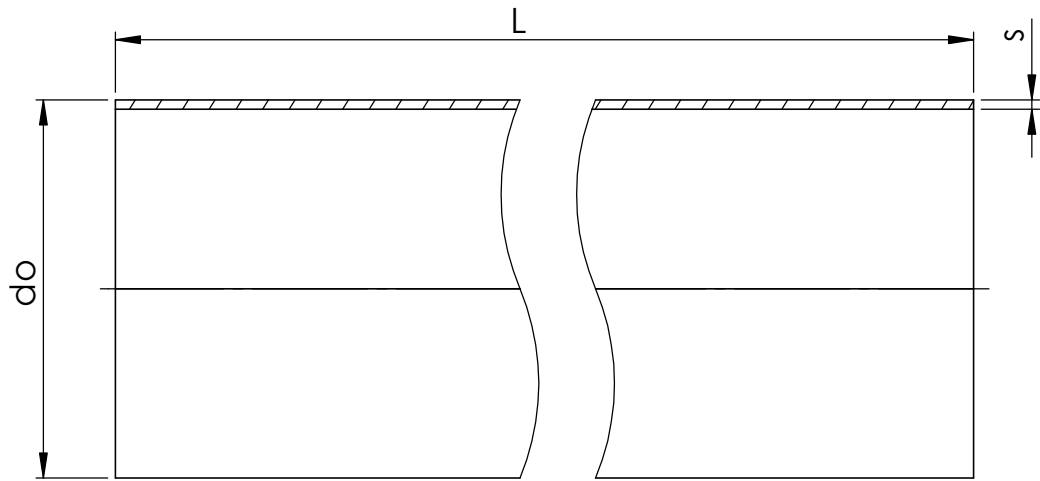

Item	Size	do	L	s
1121394	250	250	Special	6,2
1121395	500	500	Special	12,3
1121396	800	800	Special	19,6
1121397	1100	1100	Special	26,9

**Uponor**

Description  
INFRA  
Mounting dimensions  
Pressure water pipe PN4 SDR41  
PE100 Water pipes

Drawing number  
Z\_Pressure\_water\_pipe\_PN4\_SDR41\_PE100\_RC

Sheet: 1/1

4

3

2

1