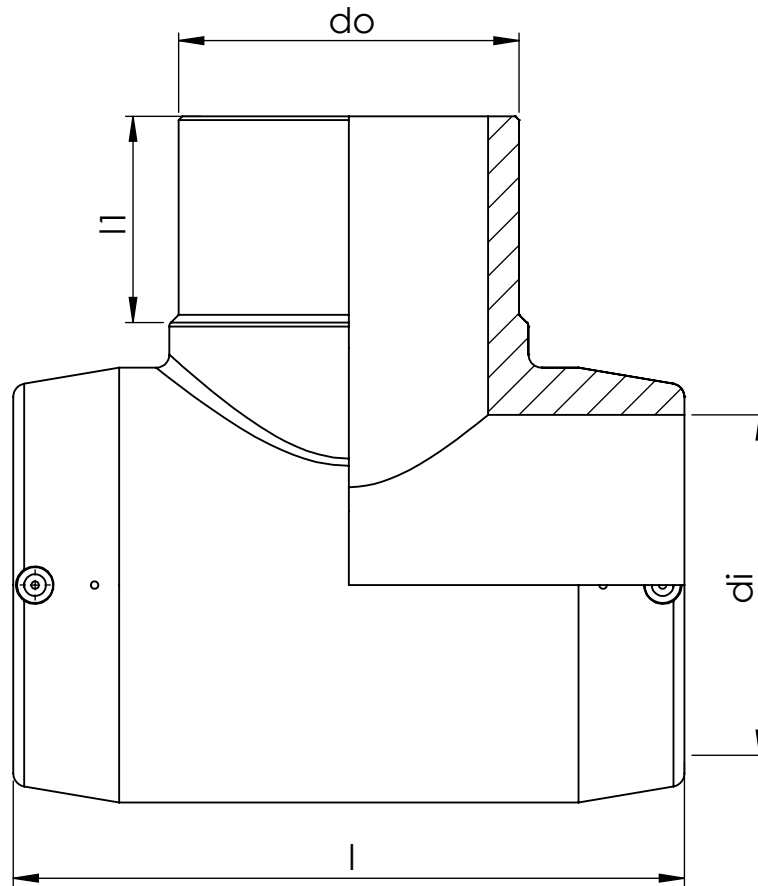

Item	Size	di	do	l	ll
1000440	32/32	32	32	116	50
1000441	40/40	40	40	130	56
1000442	50/50	50	50	149	56
1000443	63/63	63	63	175	69
1000444	75/75	75	75	188	69
1000445	90/90	90	90	211	84
1000446	110/110	110	110	250	90
1000447	125/125	125	125	265	90
1000450	160/110	160	110	319	90
1000448	160/160	160	160	319	100
1000449	180/180	180	180	355	105
1075603	200/200	200	200	415	115
1075604	225/225	225	225	415	115
1073994	250/250	250	250	478	133
1075605	315/315	315	315	560	153

**uponor**

Description  
INFRA  
Mounting dimensions  
Pressure EF Tee PN16 SDR11  
EF FITTINGS

Drawing number  
Z\_Pressure\_EF\_Tee\_PN16\_SDR11\_PE100

Sheet: 1/1

4

3

2

1