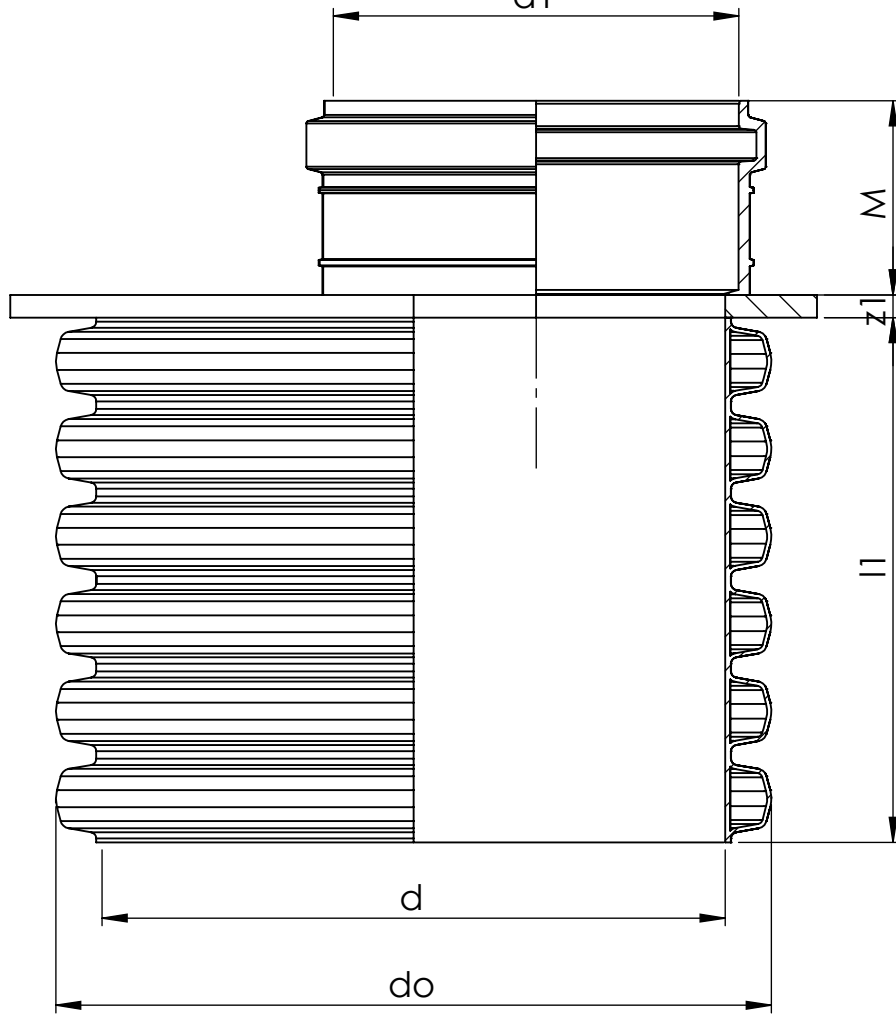

C

C

B

B

A

A

Item	Size	l1	z1	M	d	d1	do
1090981	250/160	191	9	77	250	160	283
1090982	250/200	191	9	87	250	200	283
1094236	200/110			58	200	110	250
1094237	250/110	191	9	60	250	110	283
1094238	250/250	191	9	110	250	250	284
1094241	300/250	198	15	170	300	250	339
1094242	400/200	235	15	102	400	200	450
1094243	500/300	260	15	162	500	300	560
1094244	600/400				600	400	725
1094245	600/300	360	15	162	600	300	684
1094246	600/400				600	400	725
1094247	800/600				800	600	1000

**uponor**

Description  
INFRA  
Mounting Dimensions  
STORM WATER FITTINGS IQ

Drawing number  
Z\_IQ\_Storm\_Water\_Reducer\_Spigot

Sheet: 1/1

4

3

2

1