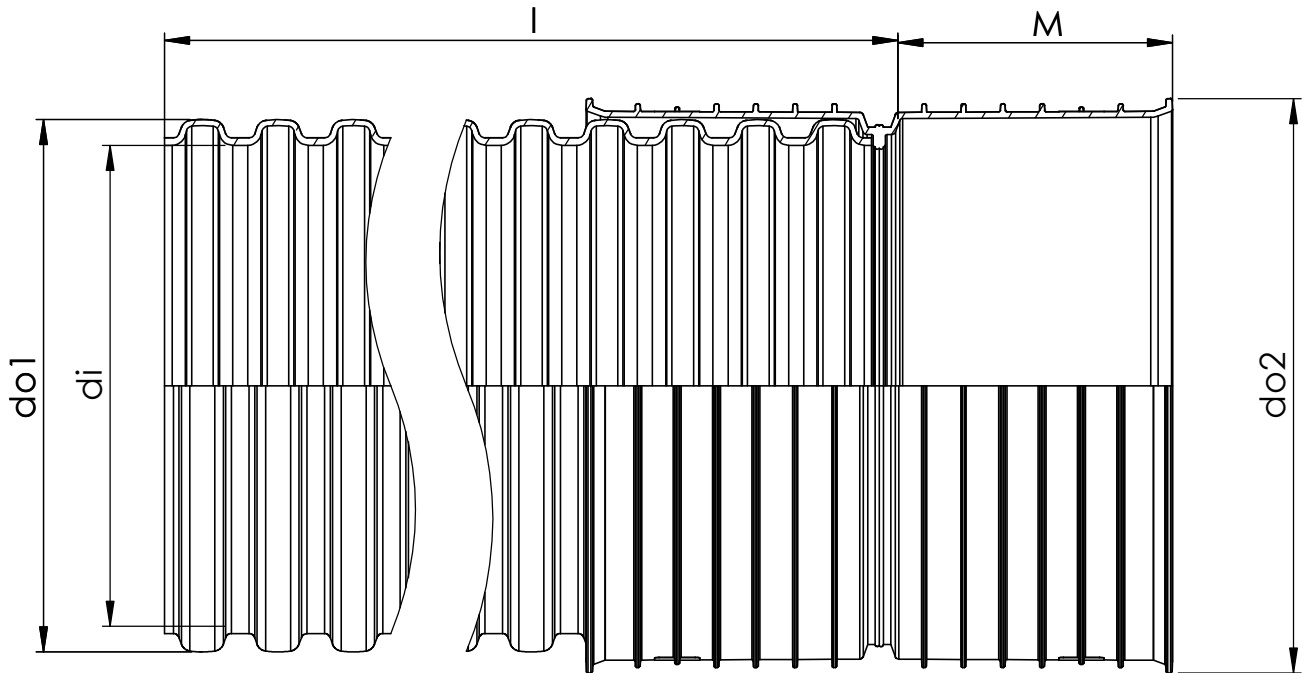

Item	Size	di	do1	do2	l	M
1054488	352/315	315	352	380	900	190
1054491	352/315	315	352	380	6000	190
1119529	400/351	351	400	436	1000	151
1054496	474/425	425	474	510	6000	283

**Uponor**

Description

INFRA  
Mounting dimensions  
Chamber telescopic risers riser pipe